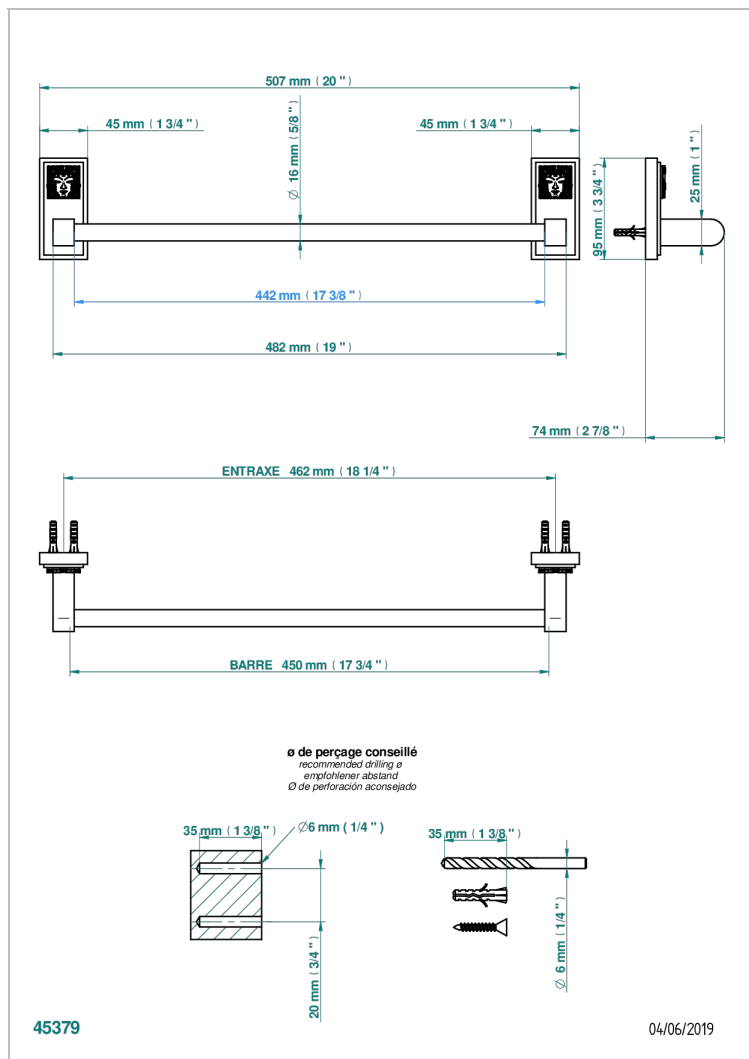

# MASQUE DE FEMME METAL LISSE

A2U-514/45

Porte-serviette 1 barre fixe long. 450 mm

## CARACTÉRISTIQUES

- Masque de Femme Métal lisse
- Porte-serviette 1 barre fixe long. 450 mm

Vieux nickel - H28