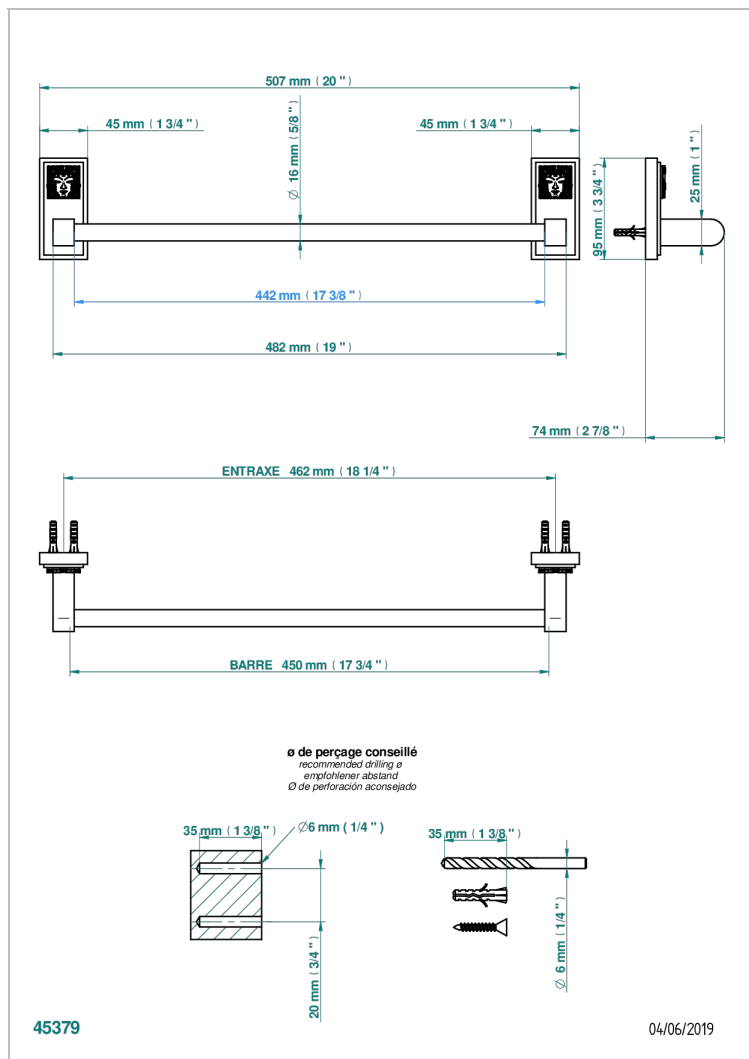

MASQUE DE FEMME, METALL GLATT

A2U-514/45

Handtuchstange Länge 450 mm

EIGENSCHAFTEN

- Masque de Femme, Metall glatt
- Handtuchstange Länge 450 mm

VERFÜGBARE OBERFLÄCHEN

Altnickel - H28
Blassgold - F30
Blassgold matt unlackiert - F31
Chrom - A02
Chrom / gold - G02
Chrom matt - C02