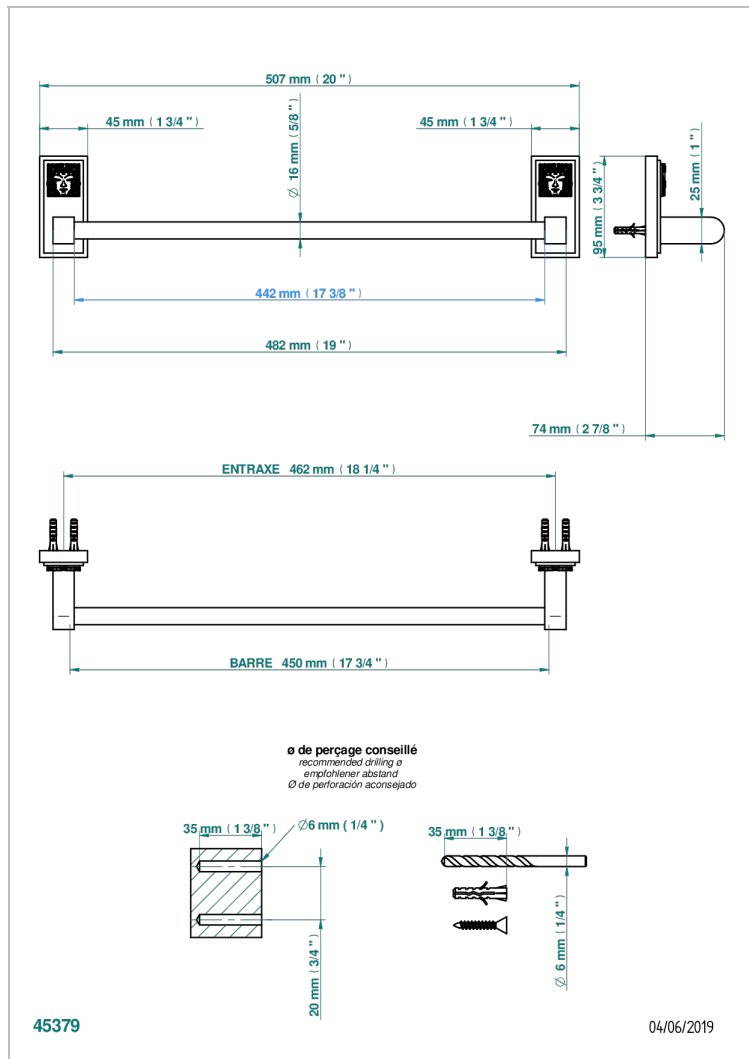

MASQUE DE FEMME SMOOTH METAL

A2U-514/45

单杆固定毛巾架 长450毫米

特色

- Masque de Femme Smooth metal
- 单杆固定毛巾架 长450毫米

可选饰面

Black ceram - D30
Blush PVD - H62
Graphite PVD - H64
Matt Umber PVD - H67
Matt blush PVD - H60
Matt graphite PVD - H65