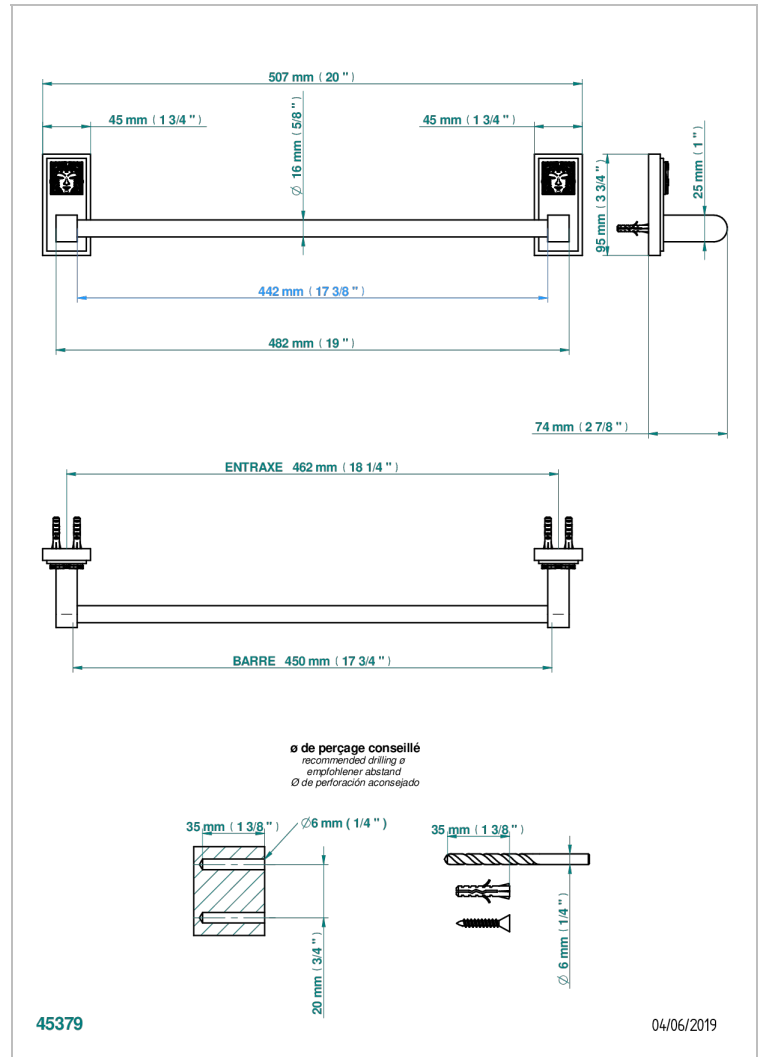

MASQUE DE FEMME METAL GRAVE

A2T-514/45

Porte-serviette 1 barre fixe long. 450 mm

CARACTÉRISTIQUES

- Masque de Femme Métal gravé
- Porte-serviette 1 barre fixe long. 450 mm

FINITIONS DISPONIBLES

Chromé - A02
Chromé / doré - G02
Chromé mat - C02
Doré brillant - F01
Doré mat - F07
Nickel brillant - B01