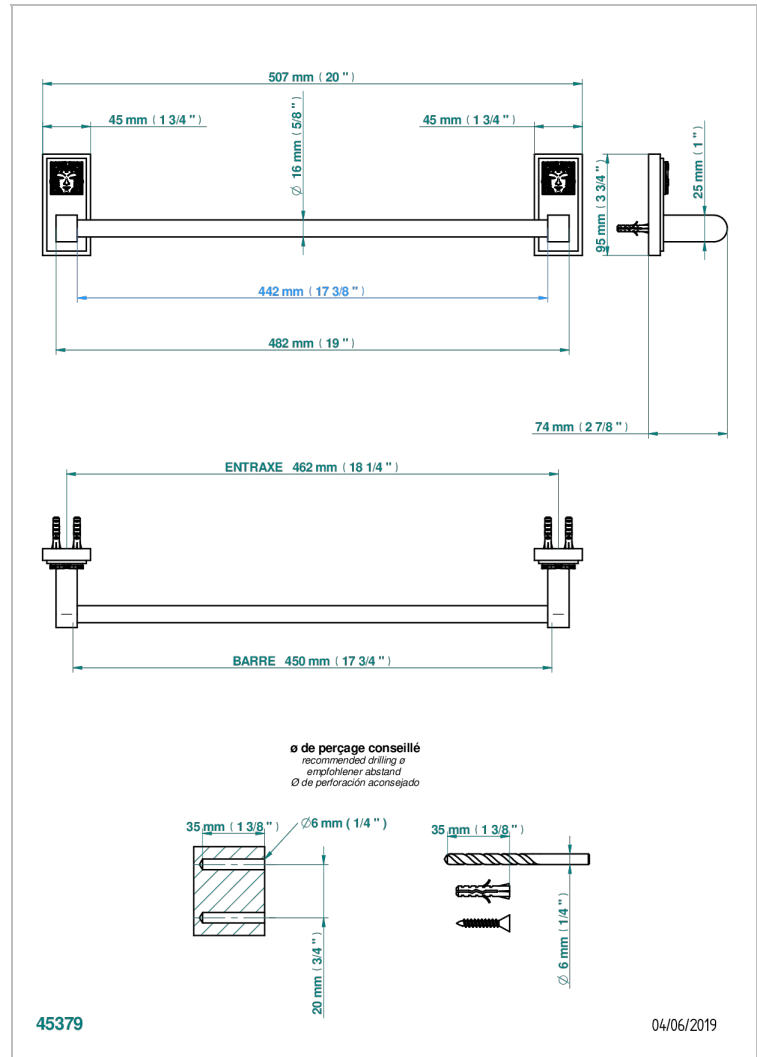

MASQUE DE FEMME, METALL GRAVIERT

A2T-514/45

Handtuchstange Länge 450 mm

EIGENSCHAFTEN

- Masque de Femme, Metall graviert
- Handtuchstange Länge 450 mm

VERFÜGBARE OBERFLÄCHEN

Altnickel - H28
Blassgold - F30
Blassgold matt unlackiert - F31
Chrom - A02
Chrom / gold - G02
Chrom matt - C02