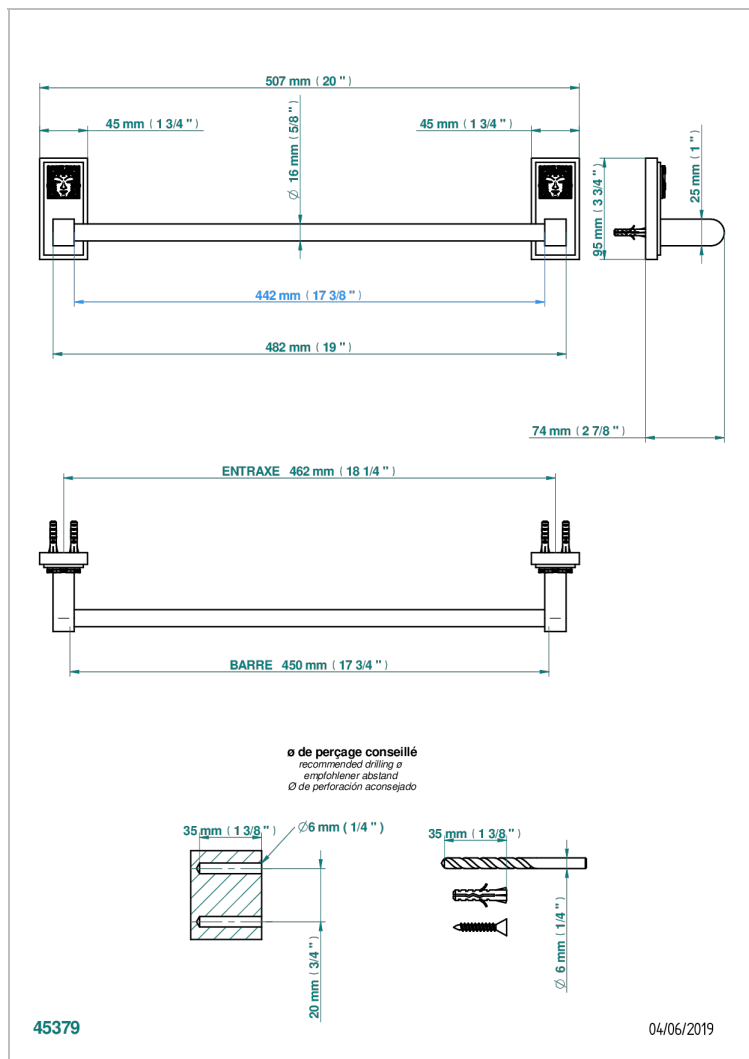

MASQUE DE FEMME ENGRAVED METAL

A2T-514/45

单杆固定毛巾架 长450毫米

特色

- Masque de Femme Engraved Metal
- 单杆固定毛巾架 长450毫米

可选饰面

Black ceram - D30
Blush PVD - H62
Graphite PVD - H64
Matt Umber PVD - H67
Matt blush PVD - H60
Matt graphite PVD - H65