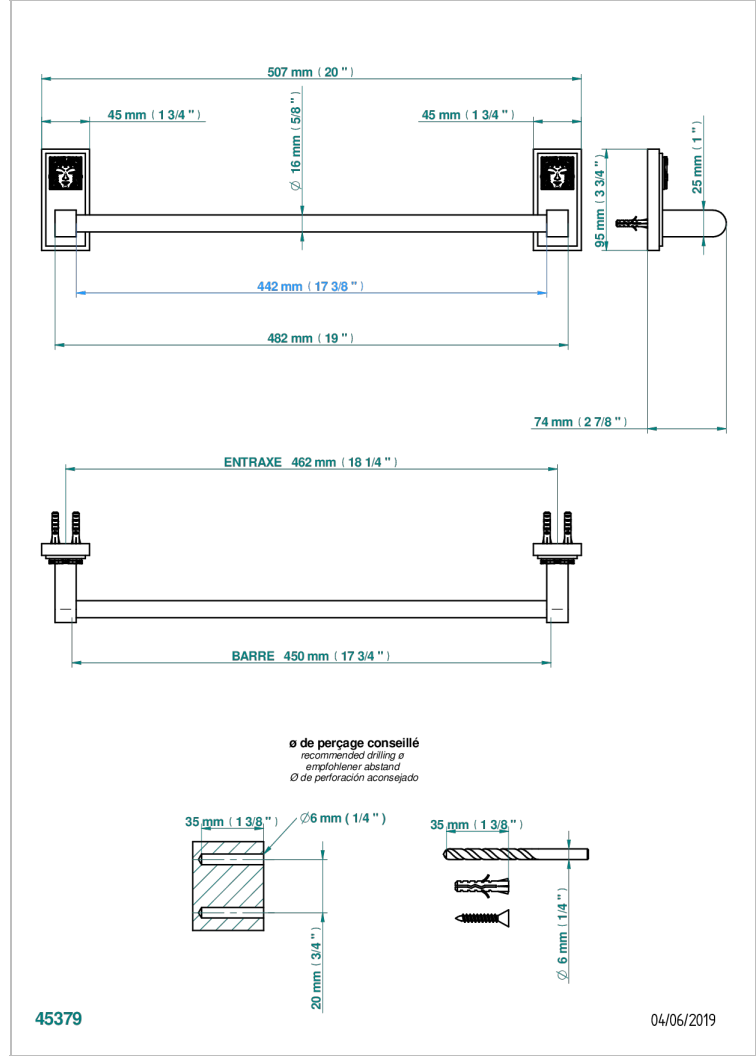

MASQUE DE FEMME SOLAIRE

A2S-514/45

Porte-serviette 1 barre fixe long. 450 mm

THG[®]
PARIS

CARACTÉRISTIQUES

- Masque de Femme Solaire
- Porte-serviette 1 barre fixe long. 450 mm

FINITIONS DISPONIBLES

- Chromé - A02
- Chromé / doré - G02
- Chromé mat - C02
- Doré brillant - F01
- Doré mat - F07
- Nickel brillant - B01

- Nickel mat - C01
- Noir mat céramique - D30
- Or pâle - F30
- Or pâle mat - F31