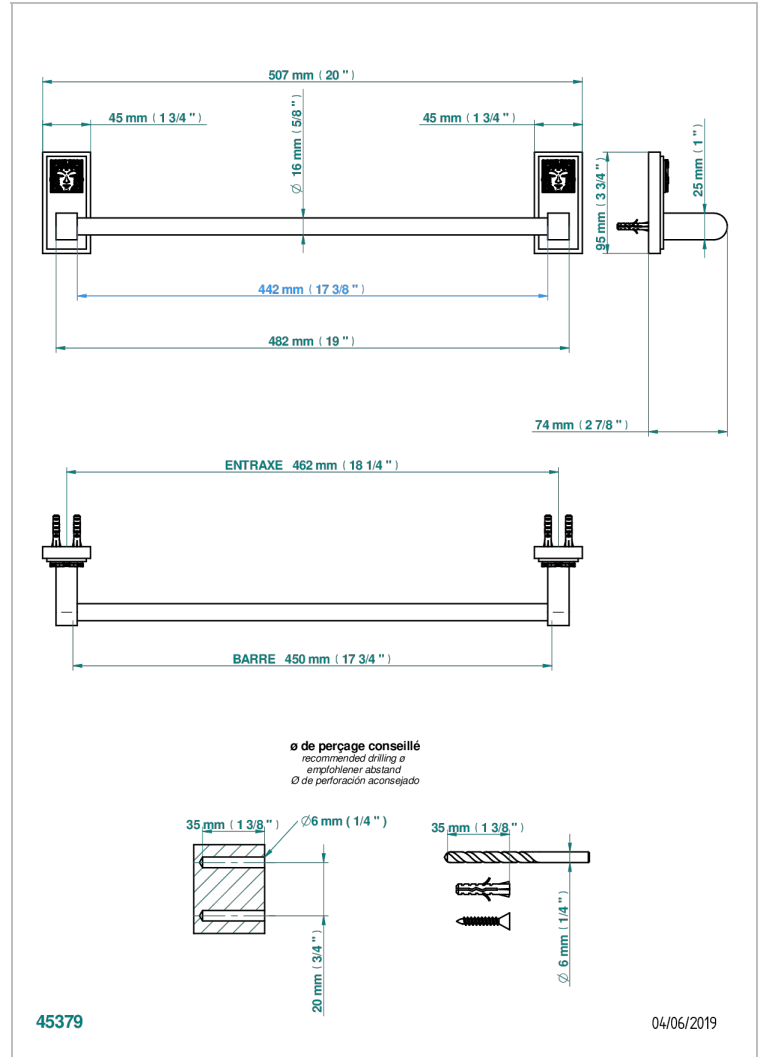

MASQUE DE FEMME SOLAIRE

A2S-514/45

Porte-serviette 1 barre fixe long. 450 mm

THG[®]
PARIS

CARACTÉRISTIQUES

- Masque de Femme Solaire
- Porte-serviette 1 barre fixe long. 450 mm

FINITIONS DISPONIBLES

Chromé - A02
Chromé / doré - G02
Chromé mat - C02
Doré brillant - F01
Doré mat - F07
Nickel brillant - B01

Nickel mat - C01
Noir mat céramique - D30
Or pâle - F30
Or pâle mat - F31