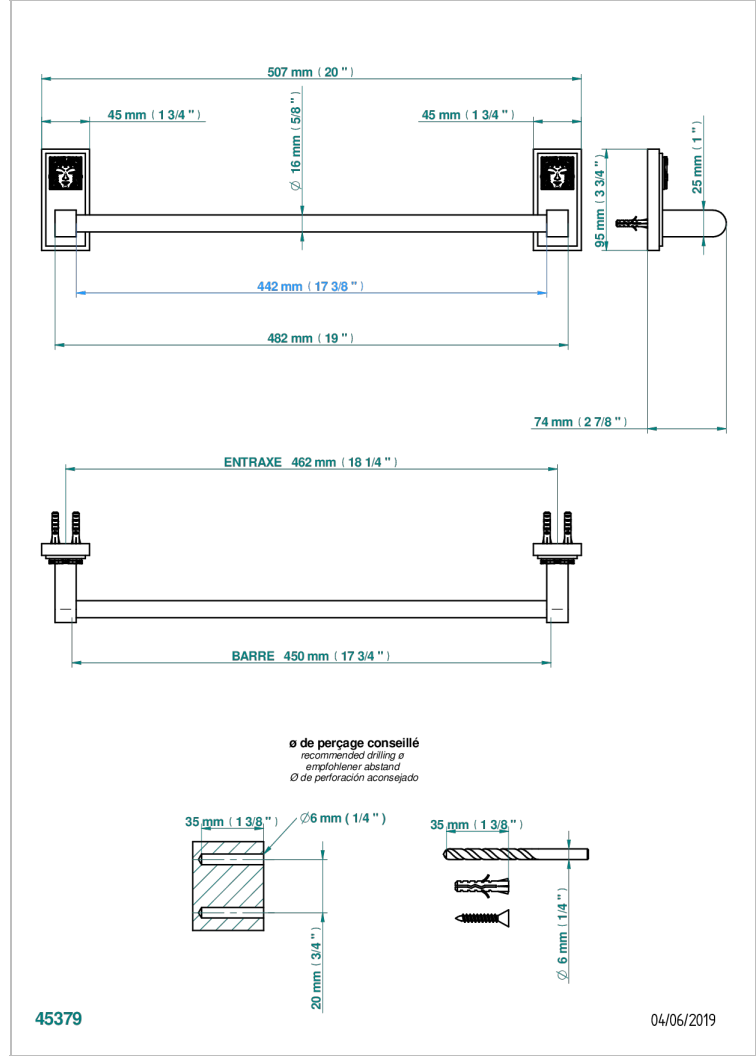

MASQUE DE FEMME SOLAIRE

A2S-514/45

Porte-serviette 1 barre fixe long. 450 mm

THG[®]
PARIS

CARACTÉRISTIQUES

- Masque de Femme Solaire
- Porte-serviette 1 barre fixe long. 450 mm

FINITIONS DISPONIBLES

Chromé - A02
Chromé / doré - G02
Chromé mat - C02
Doré brillant - F01
Doré mat - F07
Nickel brillant - B01

Nickel mat - C01
Noir mat céramique - D30
Or pâle - F30
Or pâle mat - F31