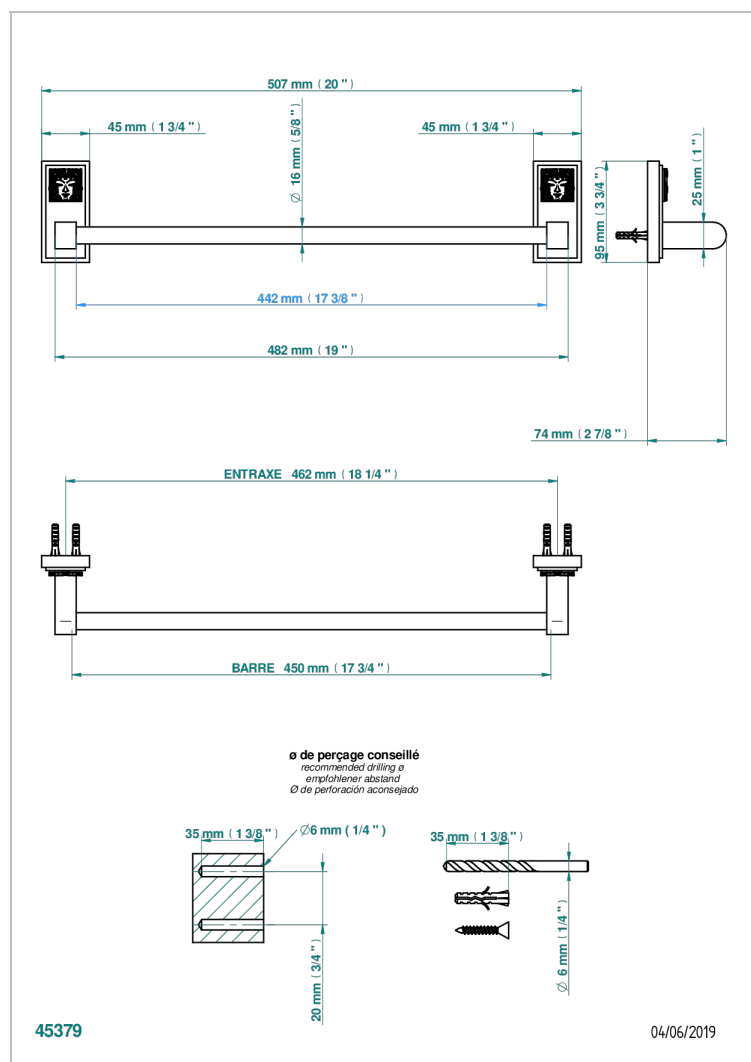

MASQUE DE FEMME SOLAIRE

A2S-514/45

Handtuchstange Länge 450 mm

THG[®]
PARIS

EIGENSCHAFTEN

- Masque de Femme solaire
- Handtuchstange Länge 450 mm

VERFÜGBARE OBERFLÄCHEN

Blassgold - F30
Blassgold matt unlackiert - F31
Chrom - A02
Chrom / gold - G02
Chrom matt - C02
Gold - F01