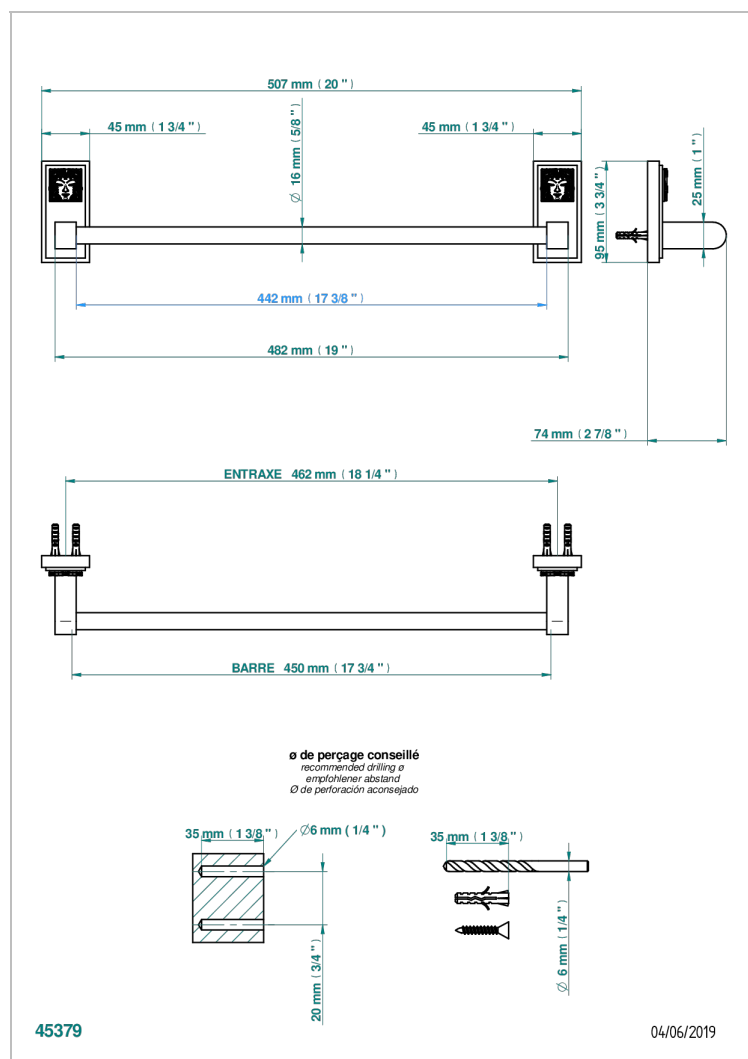

MASQUE DE FEMME SOLAIRE

A2S-514/45

Porte-serviette 1 barre fixe long. 450 mm

THG[®]
PARIS

CARACTÉRISTIQUES

- Masque de Femme Solaire
- Porte-serviette 1 barre fixe long. 450 mm

FINITIONS DISPONIBLES

Chromé - A02
Chromé / doré - G02
Chromé mat - C02
Doré brillant - F01
Doré mat - F07
Nickel brillant - B01

Nickel mat - C01
Noir mat céramique - D30
Or pâle - F30
Or pâle mat - F31