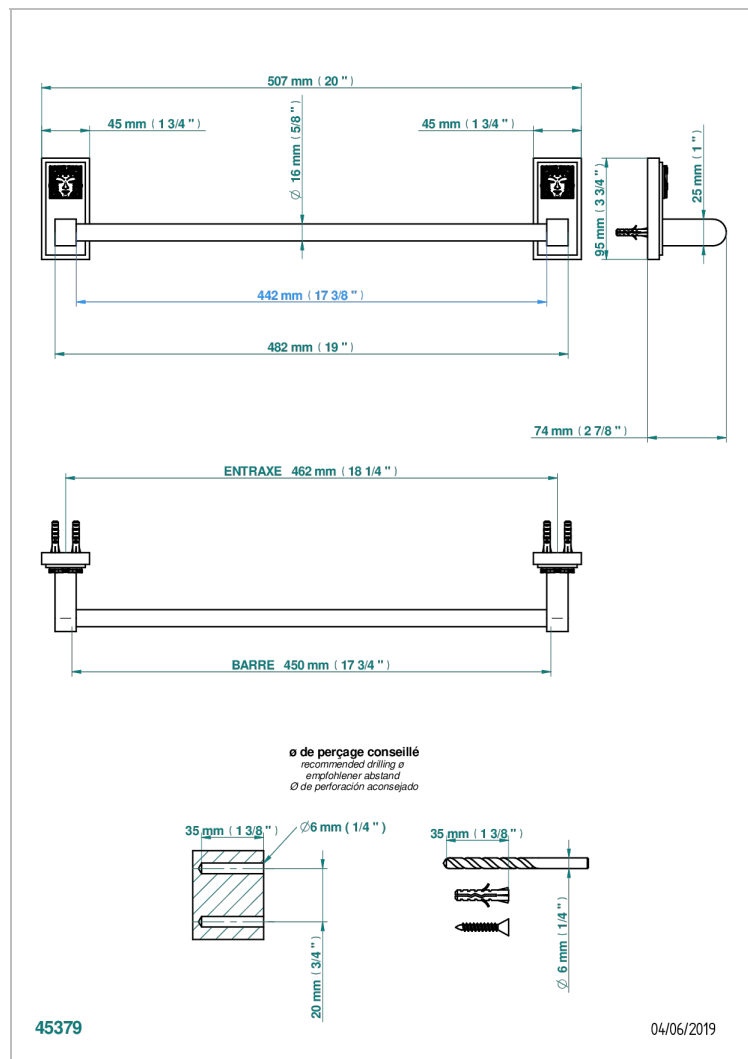

# MASQUE DE FEMME LUNAIRE

A2R-514/45

Porte-serviette 1 barre fixe long. 450 mm

THG<sup>®</sup>  
PARIS

## CARACTÉRISTIQUES

- Masque de Femme Lunaire
- Porte-serviette 1 barre fixe long. 450 mm