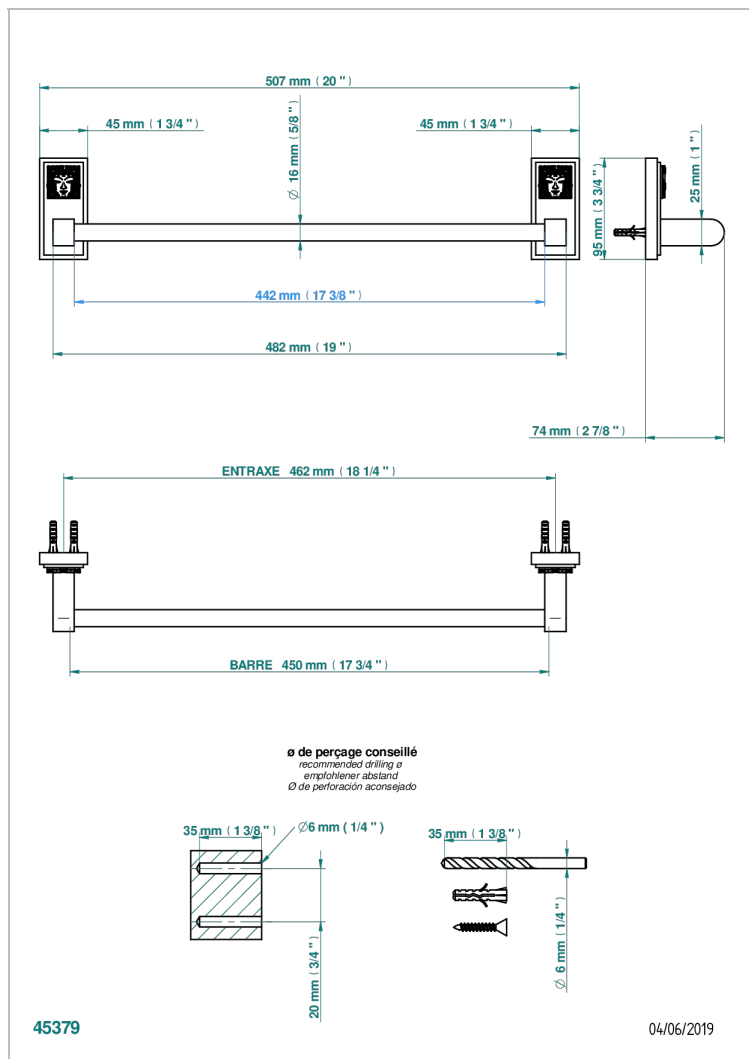

MASQUE DE FEMME LUNAIRE

A2R-514/45

Porte-serviette 1 barre fixe long. 450 mm

THG[®]
PARIS

CARACTÉRISTIQUES

- Masque de Femme Lunaire
- Porte-serviette 1 barre fixe long. 450 mm

FINITIONS DISPONIBLES

Chromé - A02
Chromé / doré - G02
Chromé mat - C02
Doré brillant - F01
Doré mat - F07
Nickel brillant - B01

Nickel mat - C01
Noir mat céramique - D30
Or pâle - F30
Or pâle mat - F31