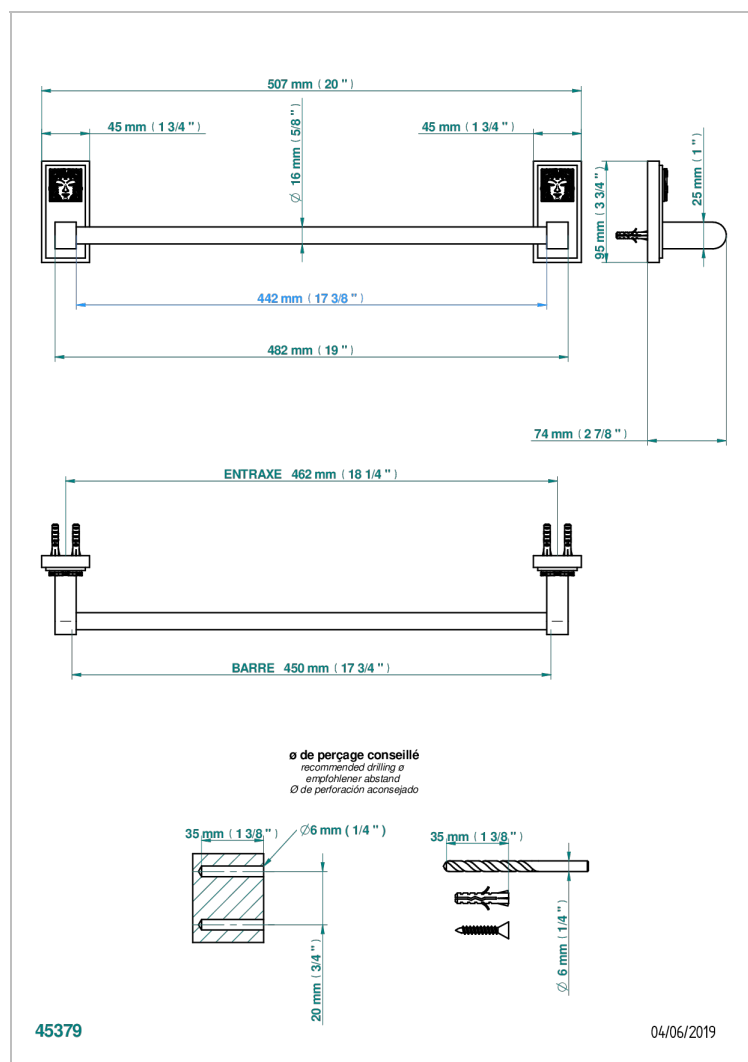

MASQUE DE FEMME LUNAIRE

A2R-514/45

Handtuchstange Länge 450 mm

THG[®]
PARIS

EIGENSCHAFTEN

- Masque de Femme lunaire
- Handtuchstange Länge 450 mm

VERFÜGBARE OBERFLÄCHEN

Blassgold - F30
Blassgold matt unlackiert - F31
Chrom - A02
Chrom / gold - G02
Chrom matt - C02
Gold - F01