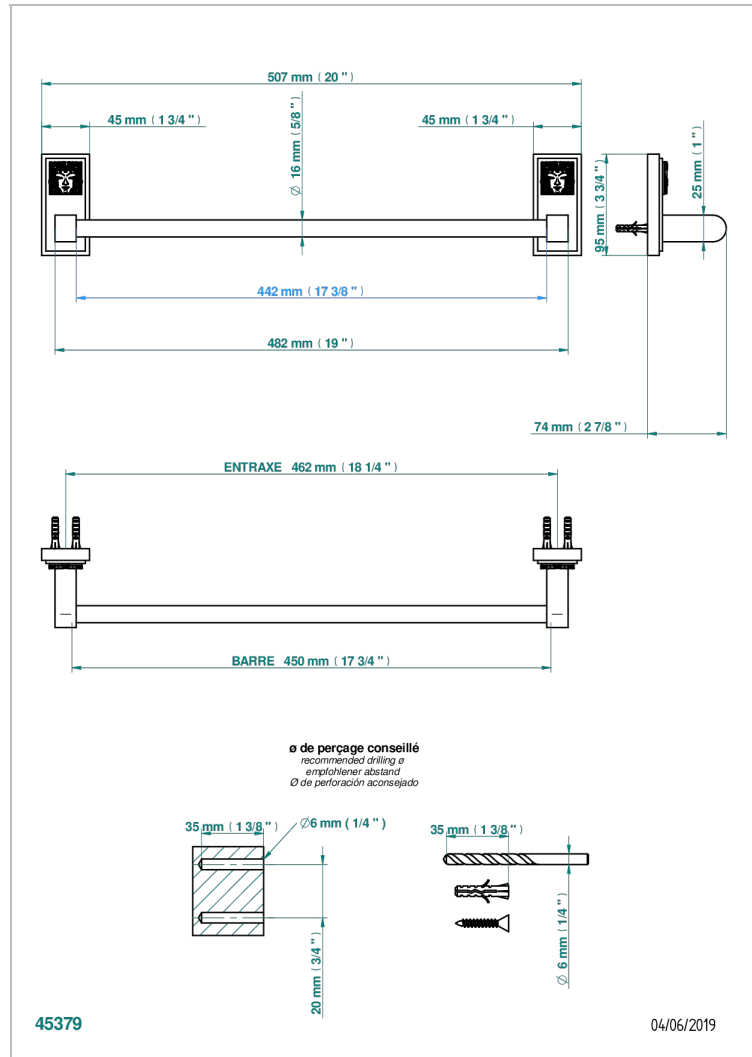

# MASQUE DE FEMME, LUNAIRE

A2R-514/45

Полотенцедержатель одинарный - фиксированная рейка 45 см

THG<sup>®</sup>  
PARIS

## ХАРАКТЕРИСТИКИ

- Masque de Femme, lunaire
- Полотенцедержатель одинарный - фиксированная рейка 45 см