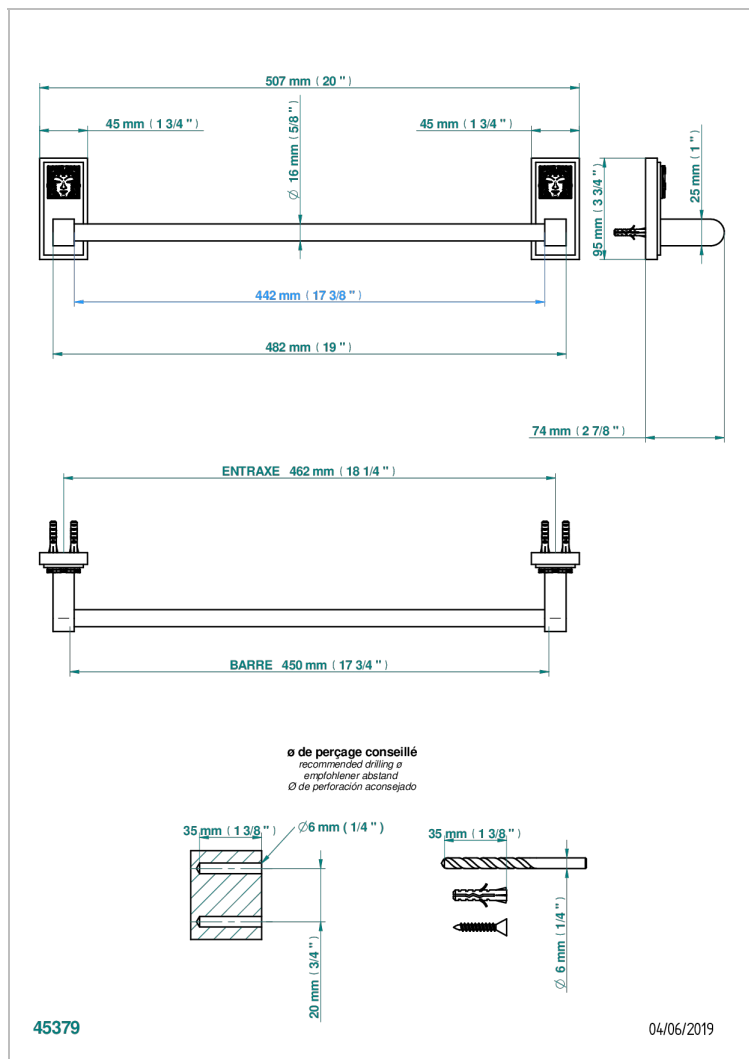

# MASQUE DE FEMME LUNAIRE

A2R-514/45

Porte-serviette 1 barre fixe long. 450 mm

THG<sup>®</sup>  
PARIS

## CARACTÉRISTIQUES

- Masque de Femme Lunaire
- Porte-serviette 1 barre fixe long. 450 mm