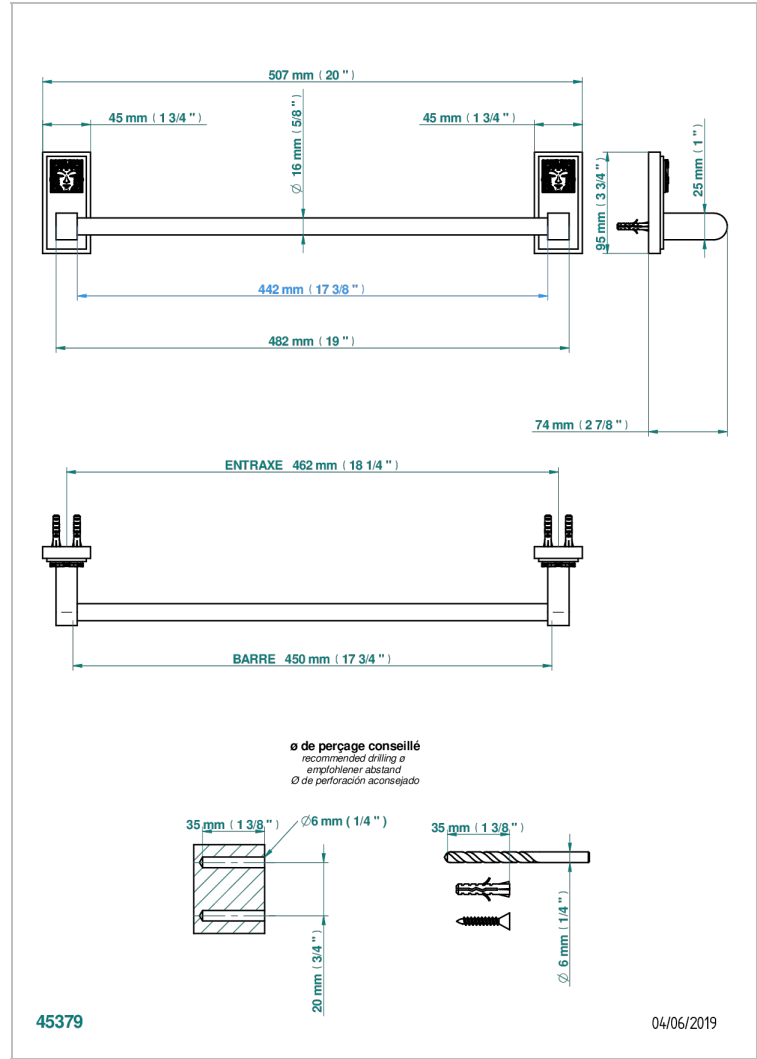

MASQUE DE FEMME LUNAIRE

A2R-514/45

Handtuchstange Länge 450 mm

THG[®]
PARIS

EIGENSCHAFTEN

- Masque de Femme lunaire
- Handtuchstange Länge 450 mm

VERFÜGBARE OBERFLÄCHEN

Blassgold - F30
Blassgold matt unlackiert - F31
Chrom - A02
Chrom / gold - G02
Chrom matt - C02
Gold - F01