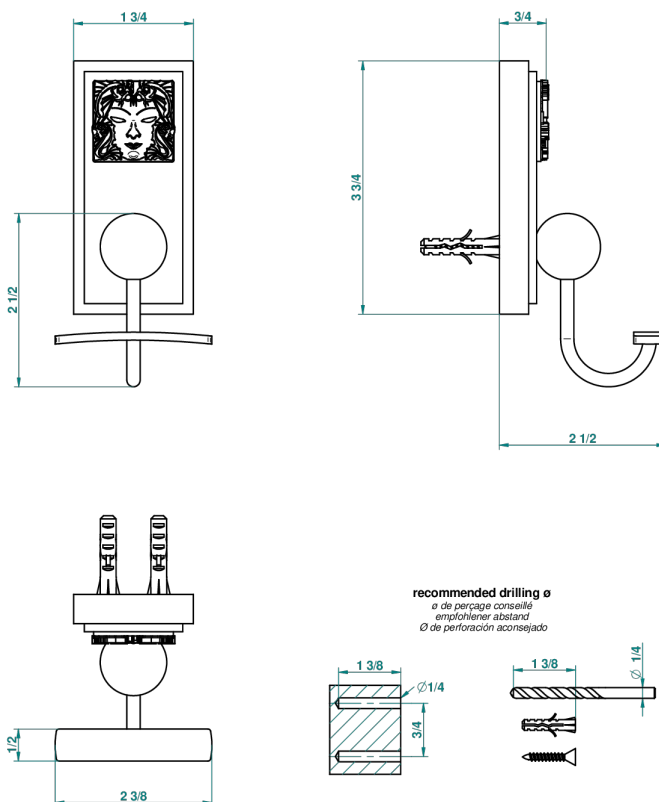

MASQUE DE FEMME SMOOTH METAL

A2U-510

Robe hook

45355

12/03/2012

CHARACTERISTIC

- Masque de Femme Smooth metal
- Robe hook

AVAILABLE FINITIONS