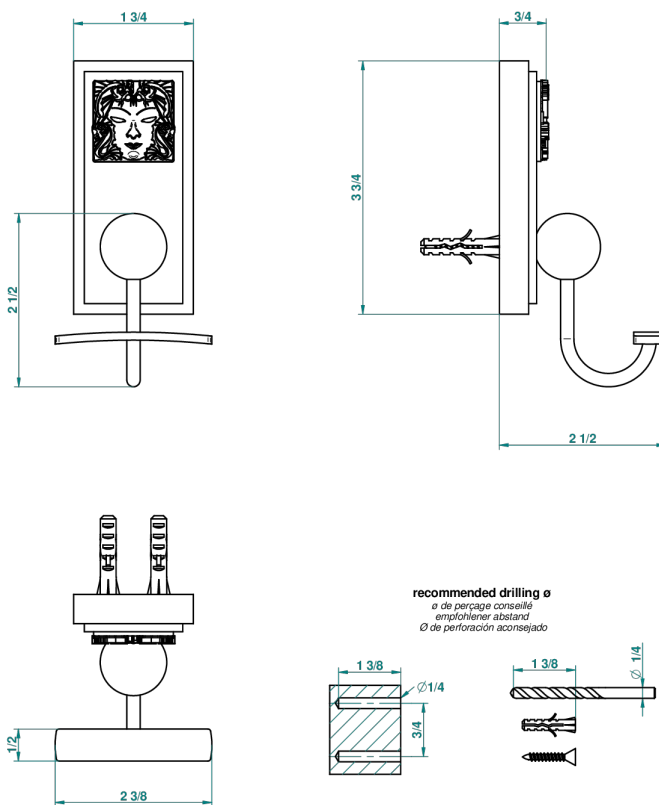

MASQUE DE FEMME, METALL GLATT

A2U-510

Bademantelhaken

45355

12/03/2012

EIGENSCHAFTEN

- Masque de Femme, Metall glatt
- Bademantelhaken

VERFÜGBARE OBERFLÄCHEN