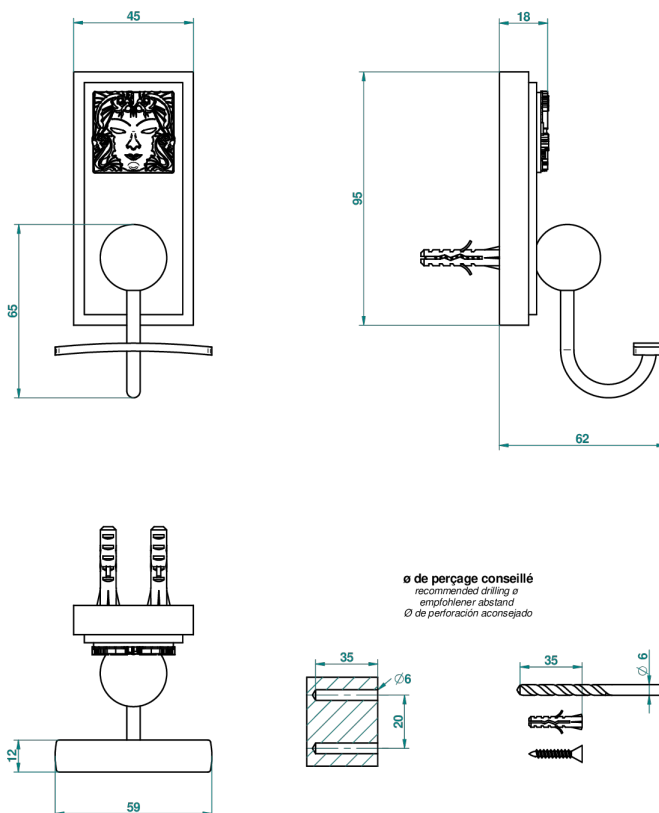

MASQUE DE FEMME SMOOTH METAL

A2U-510

Robe hook

45355

12/03/2012

CHARACTERISTIC

- Masque de Femme Smooth metal
- Robe hook

AVAILABLE FINITIONS