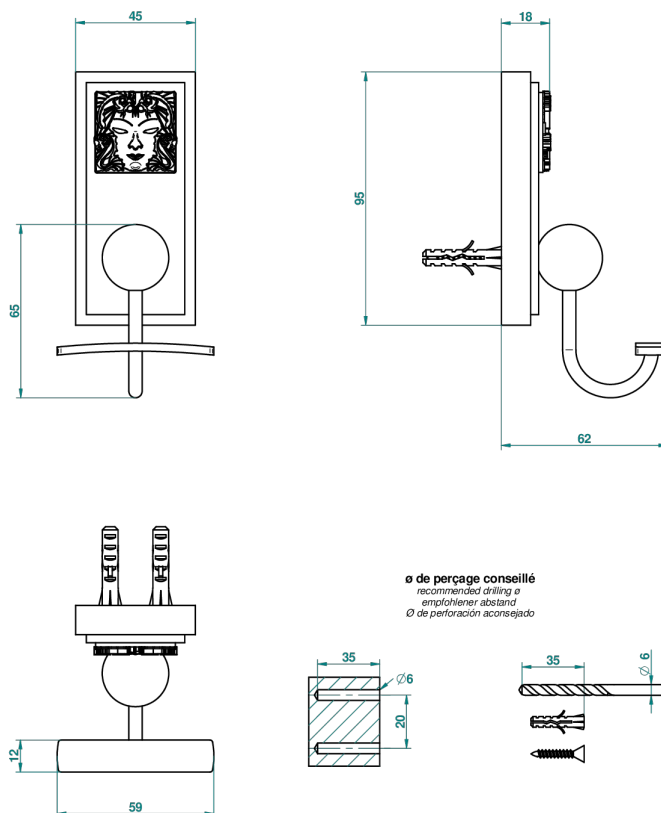

MASQUE DE FEMME, METALL GLATT

A2U-510

Bademantelhaken

45355

12/03/2012

EIGENSCHAFTEN

- Masque de Femme, Metall glatt
- Bademantelhaken

VERFÜGBARE OBERFLÄCHEN