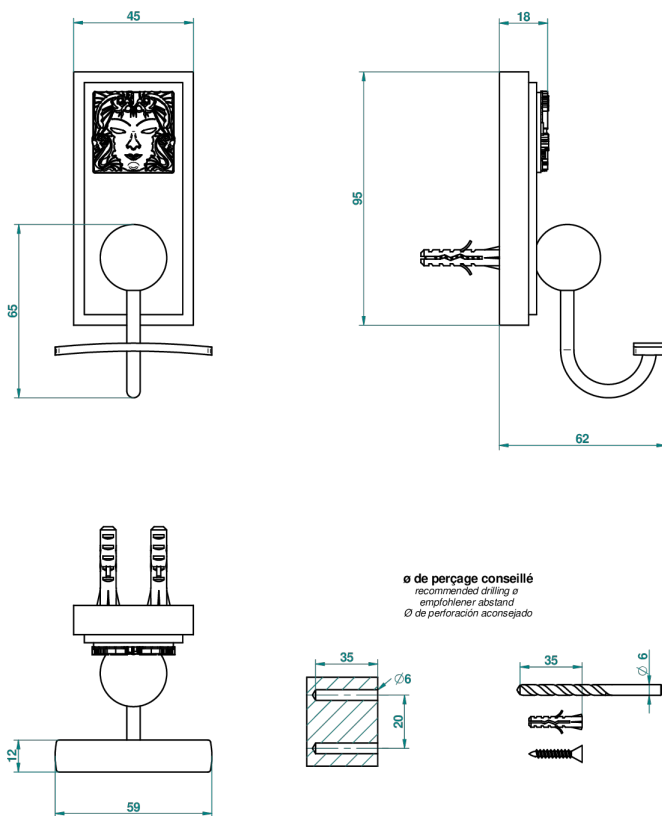

# MASQUE DE FEMME SMOOTH METAL

A2U-510

浴衣钩

45355

12/03/2012

## 特色

- Masque de Femme Smooth metal
- 浴衣钩