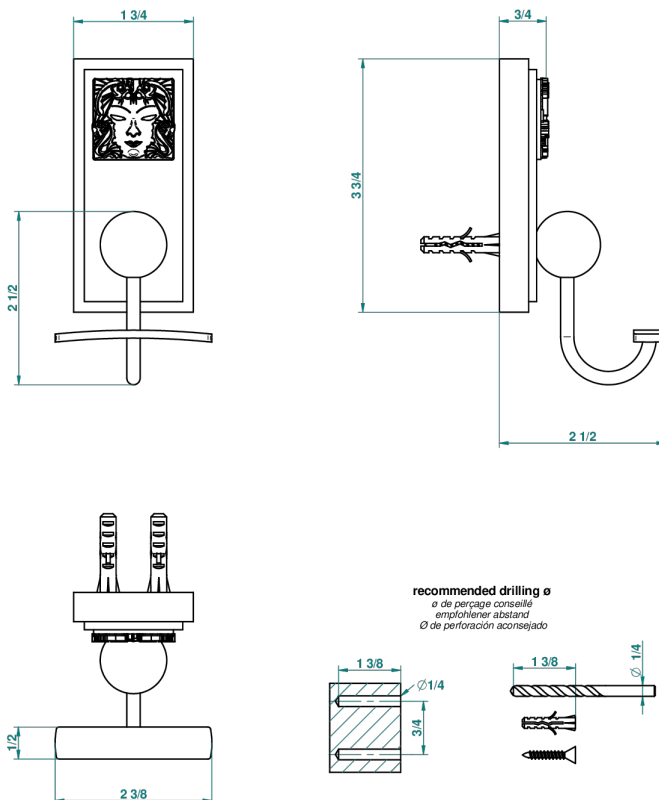

# MASQUE DE FEMME SMOOTH METAL

A2U-510

Robe hook

45355

12/03/2012

## CHARACTERISTIC

- Masque de Femme Smooth metal
- Robe hook