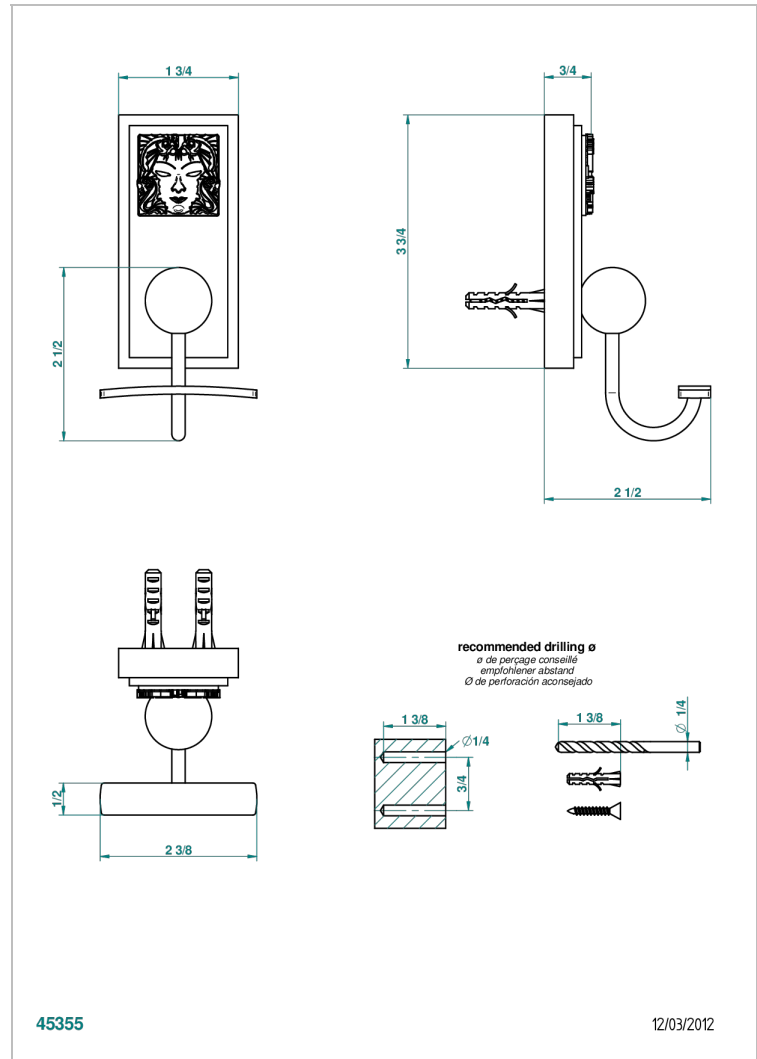

MASQUE DE FEMME, METALL GLATT

A2U-510

Bademantelhaken

EIGENSCHAFTEN

- Masque de Femme, Metall glatt
- Bademantelhaken

VERFÜGBARE OBERFLÄCHEN

Altnickel - H28
Blassgold - F30
Blassgold matt unlackiert - F31
Chrom - A02
Chrom / gold - G02
Chrom matt - C02

Pvd messing - H49
Pvd messing matt - H50
Pvd nickel - H55
Pvd nickel matt - H56
Pvd umber - H66
Pvd umber matt - H67

Silbernickel - B01