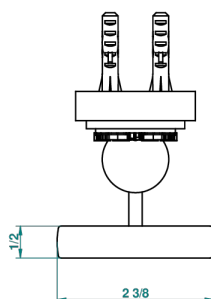

MASQUE DE FEMME SMOOTH METAL

A2U-510

浴衣钩

45355

12/03/2012

特色

- Masque de Femme Smooth metal
- 浴衣钩

可选饰面

Black ceram - D30
Blush PVD - H62
Graphite PVD - H64
Matt Umber PVD - H67
Matt blush PVD - H60
Matt graphite PVD - H65

PVD哑光棕铜 - F34
PVD哑光金 - H53
PVD哑光铜 - H50
PVD哑光镍 - H56
PVD抛光铜 - H49
PVD棕铜 - F33

PVD金色 - H52
PVD镍 - H55
Umber PVD - H66
哑光浅金 - F31
哑光金 - F07
哑光铬 - C02

哑光镍 - C01
复古镍 - H28
抛光金 (24K金) - F01
抛光铬 - A02
抛光铬/抛光金 - G02
抛光镍 - B01

浅金 - F30