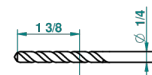

MASQUE DE FEMME SMOOTH METAL

A2U-510

浴衣钩

45355

12/03/2012

特色

- Masque de Femme Smooth metal
- 浴衣钩

可选饰面

Black ceram - D30
Blush PVD - H62
Graphite PVD - H64
Matt Umber PVD - H67
Matt blush PVD - H60
Matt graphite PVD - H65

PVD哑光棕铜 - F34
PVD哑光金 - H53
PVD哑光铜 - H50
PVD哑光镍 - H56
PVD抛光铜 - H49
PVD棕铜 - F33

PVD金色 - H52
PVD镍 - H55
Umber PVD - H66
哑光浅金 - F31
哑光金 - F07
哑光铬 - C02

哑光镍 - C01
复古镍 - H28
抛光金 (24K金) - F01
抛光铬 - A02
抛光铬/抛光金 - G02
抛光镍 - B01

浅金 - F30