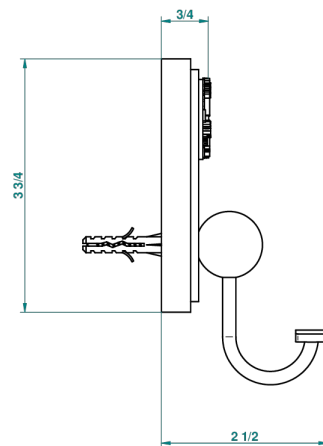

MASQUE DE FEMME SMOOTH METAL

A2U-510

浴衣钩

45355

12/03/2012

特色

- Masque de Femme Smooth metal
- 浴衣钩

可选饰面

Black ceram - D30
Blush PVD - H62
Graphite PVD - H64
Matt Umber PVD - H67
Matt blush PVD - H60
Matt graphite PVD - H65

PVD哑光棕铜 - F34
PVD哑光金 - H53
PVD哑光铜 - H50
PVD哑光镍 - H56
PVD抛光铜 - H49
PVD棕铜 - F33

PVD金色 - H52
PVD镍 - H55
Umber PVD - H66
哑光浅金 - F31
哑光金 - F07
哑光铬 - C02

哑光镍 - C01
复古镍 - H28
抛光金 (24K金) - F01
抛光铬 - A02
抛光铬/抛光金 - G02
抛光镍 - B01

浅金 - F30