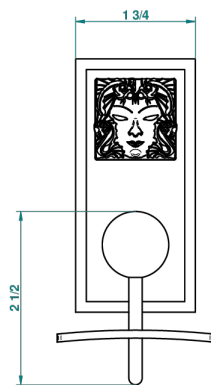

MASQUE DE FEMME SMOOTH METAL

A2U-510

浴衣钩

45355

12/03/2012

特色

- Masque de Femme Smooth metal
- 浴衣钩

可选饰面

Black ceram - D30
Blush PVD - H62
Graphite PVD - H64
Matt Umber PVD - H67
Matt blush PVD - H60
Matt graphite PVD - H65

PVD哑光棕铜 - F34
PVD哑光金 - H53
PVD哑光铜 - H50
PVD哑光镍 - H56
PVD抛光铜 - H49
PVD棕铜 - F33

PVD金色 - H52
PVD镍 - H55
Umber PVD - H66
哑光浅金 - F31
哑光金 - F07
哑光铬 - C02

哑光镍 - C01
复古镍 - H28
抛光金 (24K金) - F01
抛光铬 - A02
抛光铬/抛光金 - G02
抛光镍 - B01

浅金 - F30