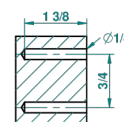

MASQUE DE FEMME SMOOTH METAL

A2U-510

浴衣钩

45355

12/03/2012

特色

- Masque de Femme Smooth metal
- 浴衣钩

可选饰面

Black ceram - D30
Blush PVD - H62
Graphite PVD - H64
Matt Umber PVD - H67
Matt blush PVD - H60
Matt graphite PVD - H65

PVD哑光棕铜 - F34
PVD哑光金 - H53
PVD哑光铜 - H50
PVD哑光镍 - H56
PVD抛光铜 - H49
PVD棕铜 - F33

PVD金色 - H52
PVD镍 - H55
Umber PVD - H66
哑光浅金 - F31
哑光金 - F07
哑光铬 - C02

哑光镍 - C01
复古镍 - H28
抛光金 (24K金) - F01
抛光铬 - A02
抛光铬/抛光金 - G02
抛光镍 - B01

浅金 - F30