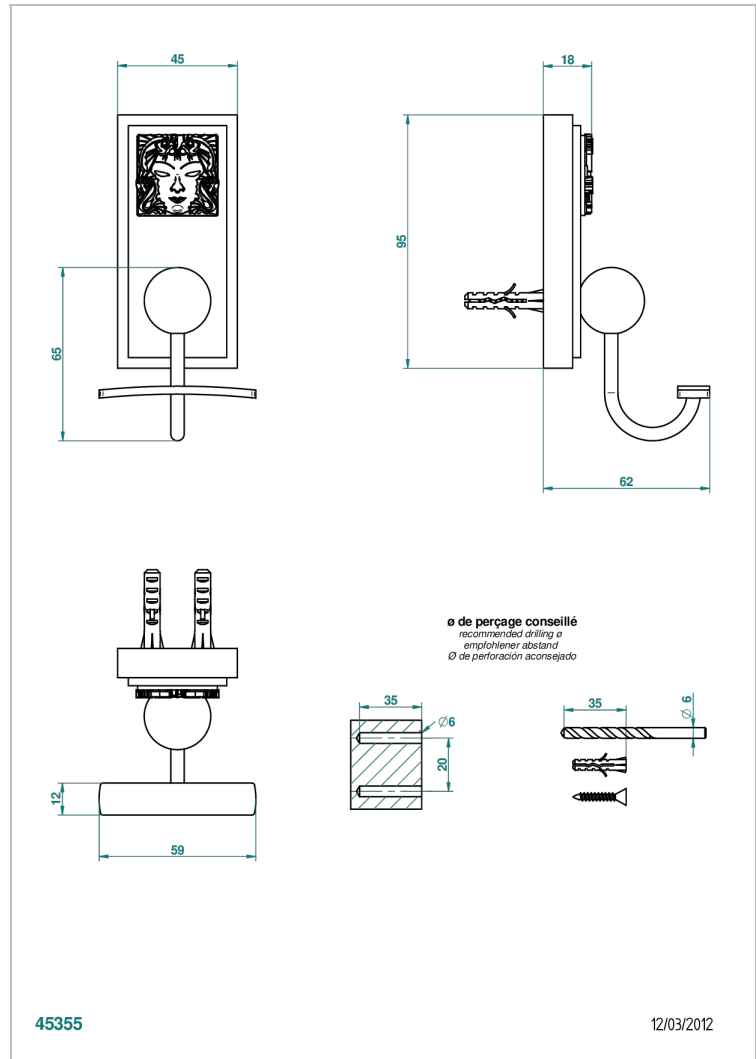

# MASQUE DE FEMME, METAL GRABADO

A2T-510

Percha para albornoz

THG<sup>®</sup>  
PARIS

## CARACTERÍSTICAS

- Masque de Femme, metal grabado
- Percha para albornoz