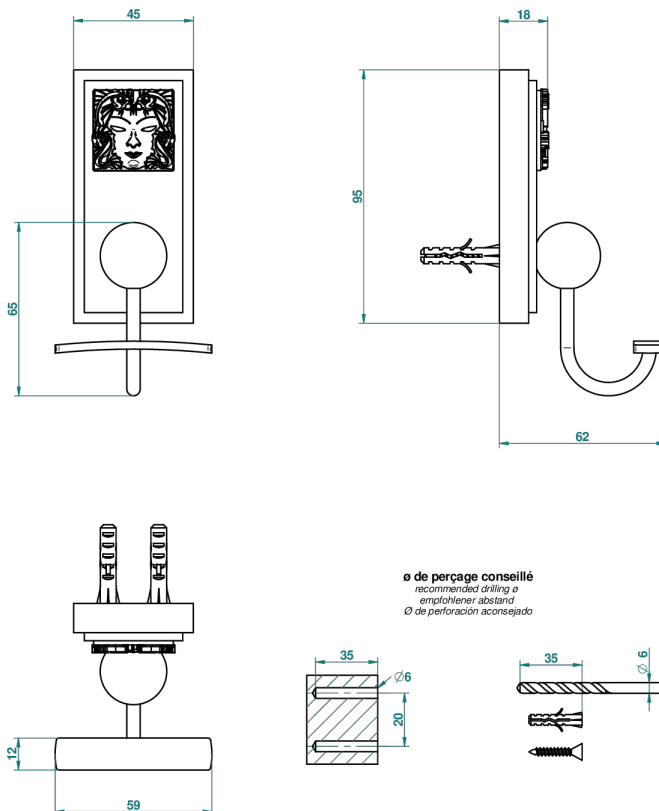

# MASQUE DE FEMME, METAL GRABADO

A2T-510

Percha para albornoz

THG<sup>®</sup>  
PARIS

45355

12/03/2012

## CARACTERÍSTICAS

- Masque de Femme, metal grabado
- Percha para albornoz