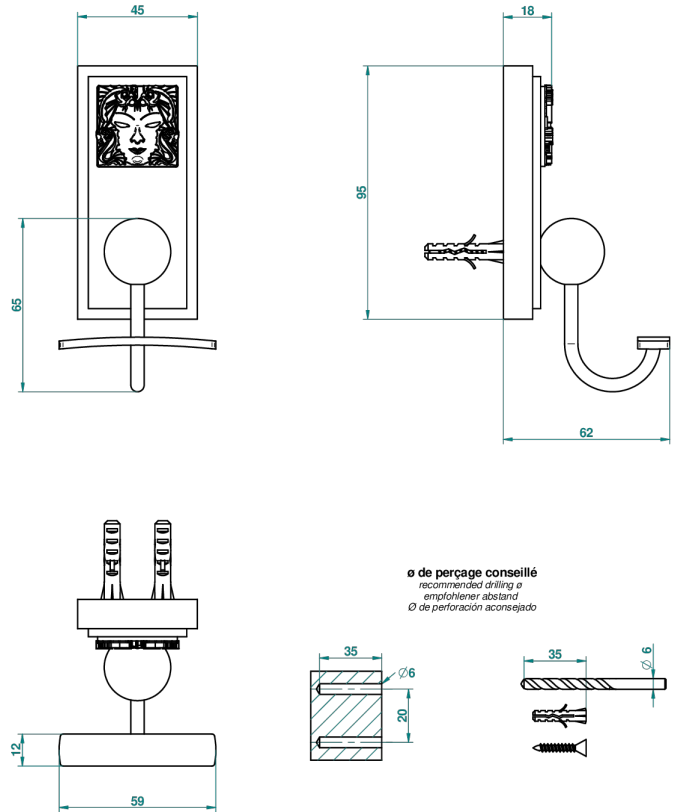

MASQUE DE FEMME, METALL GRAVIERT

A2T-510

Bademantelhaken

THG[®]
PARIS

45355

12/03/2012

EIGENSCHAFTEN

- Masque de Femme, Metall graviert
- Bademantelhaken

VERFÜGBARE OBERFLÄCHEN

Altnickel - H28
Blassgold - F30
Blassgold matt unlackiert - F31
Chrom - A02
Chrom / gold - G02
Chrom matt - C02

Gold - F01
Gold matt - F07
Mattschwarz keramik - D30
Nickel matt - C01
Pvd blush - H62
Pvd blush matt - H60