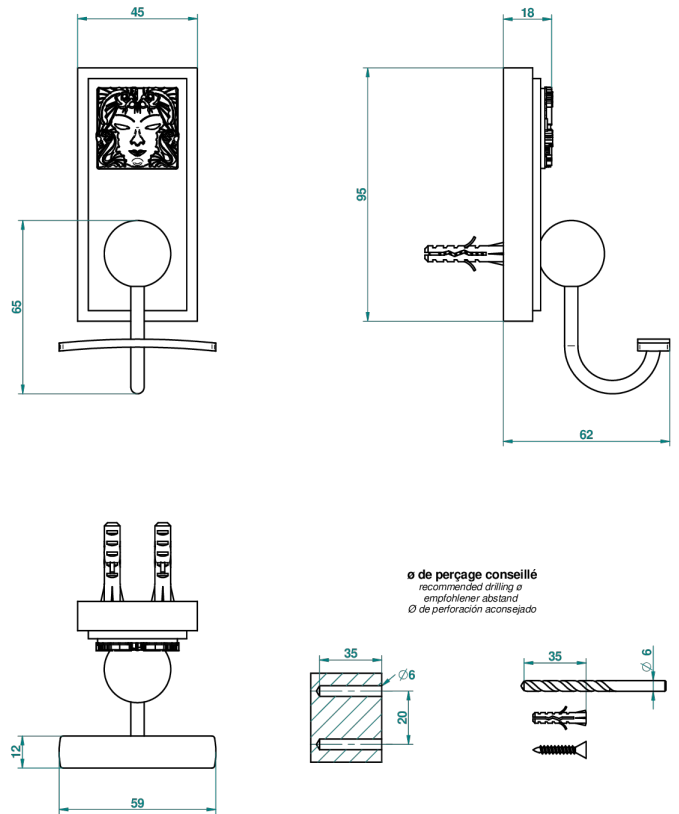

MASQUE DE FEMME, METALL GRAVIERT

A2T-510

Bademantelhaken

THG[®]
PARIS

45355

12/03/2012

EIGENSCHAFTEN

- Masque de Femme, Metall graviert
- Bademantelhaken

VERFÜGBARE OBERFLÄCHEN

Altnickel - H28
Blassgold - F30
Blassgold matt unlackiert - F31
Chrom - A02
Chrom / gold - G02
Chrom matt - C02

Gold - F01
Gold matt - F07
Mattschwarz keramik - D30
Nickel matt - C01
Pvd blush - H62
Pvd blush matt - H60