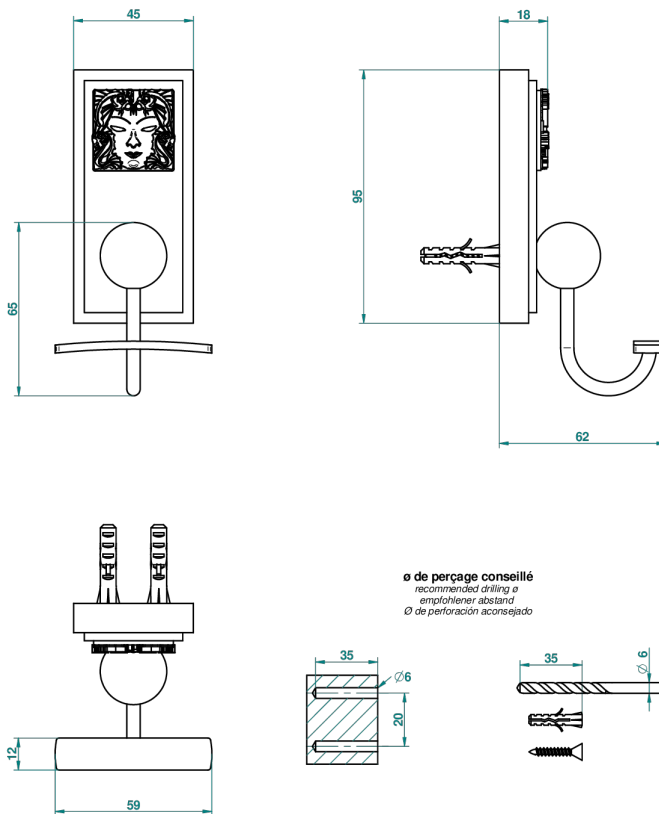

MASQUE DE FEMME ENGRAVED METAL

A2T-510

浴衣钩

45355

12/03/2012

特色

- Masque de Femme Engraved Metal
- 浴衣钩

可选饰面