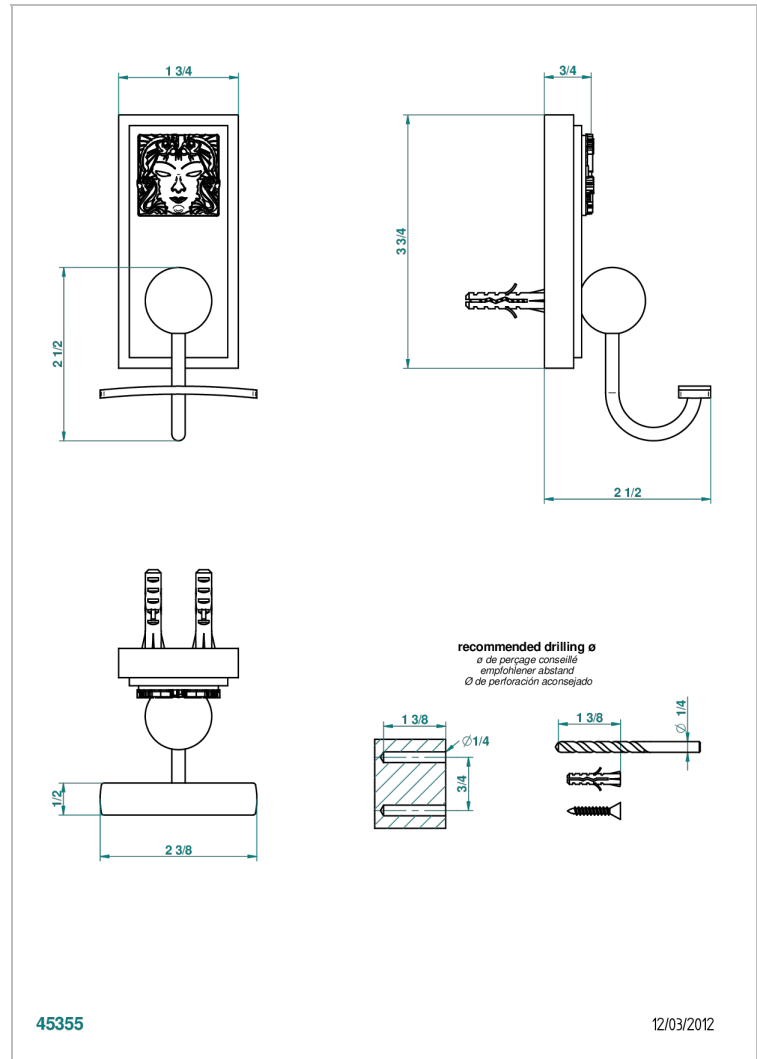

# MASQUE DE FEMME SOLAIRE

A2S-510

Percha para albornoz

THG<sup>®</sup>  
PARIS

## CARACTERÍSTICAS

- Masque de Femme Solaire
- Percha para albornoz