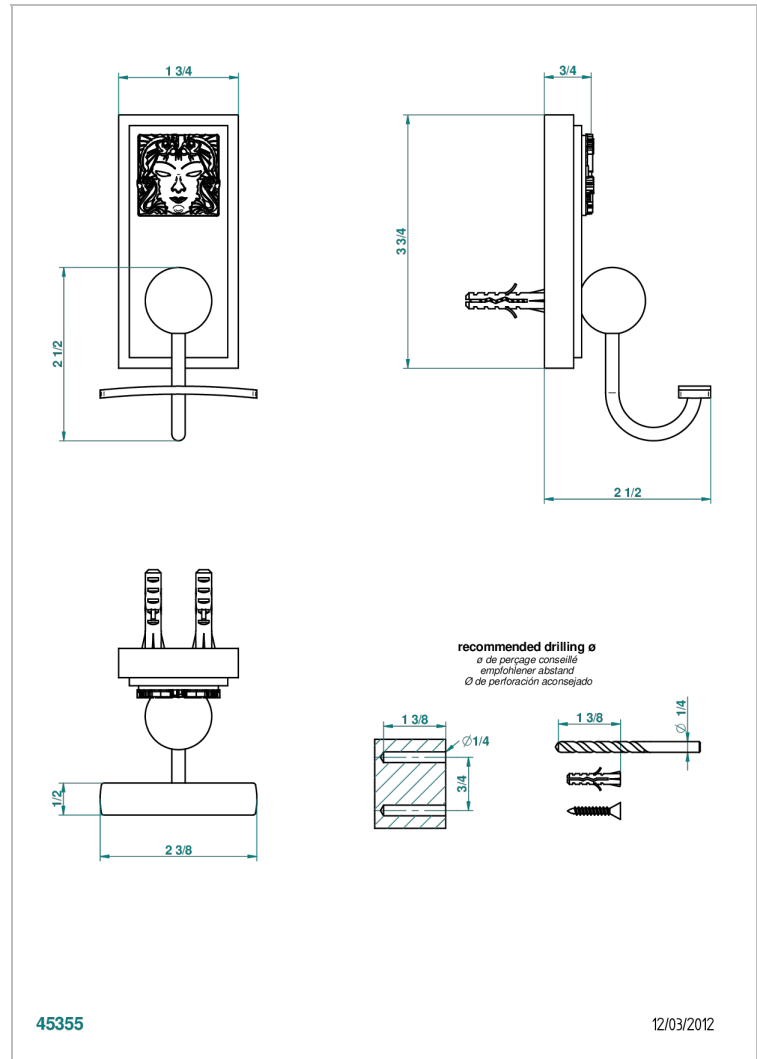

MASQUE DE FEMME SOLAIRE

A2S-510

Porte-peignoir

CARACTÉRISTIQUES

- Accessoire en laiton

FINITIONS DISPONIBLES

Chromé - A02
Chromé / doré - G02
Chromé mat - C02
Doré brillant - F01
Doré mat - F07
Nickel brillant - B01

Nickel mat - C01
Noir mat céramique - D30
Or pâle - F30
Or pâle mat - F31