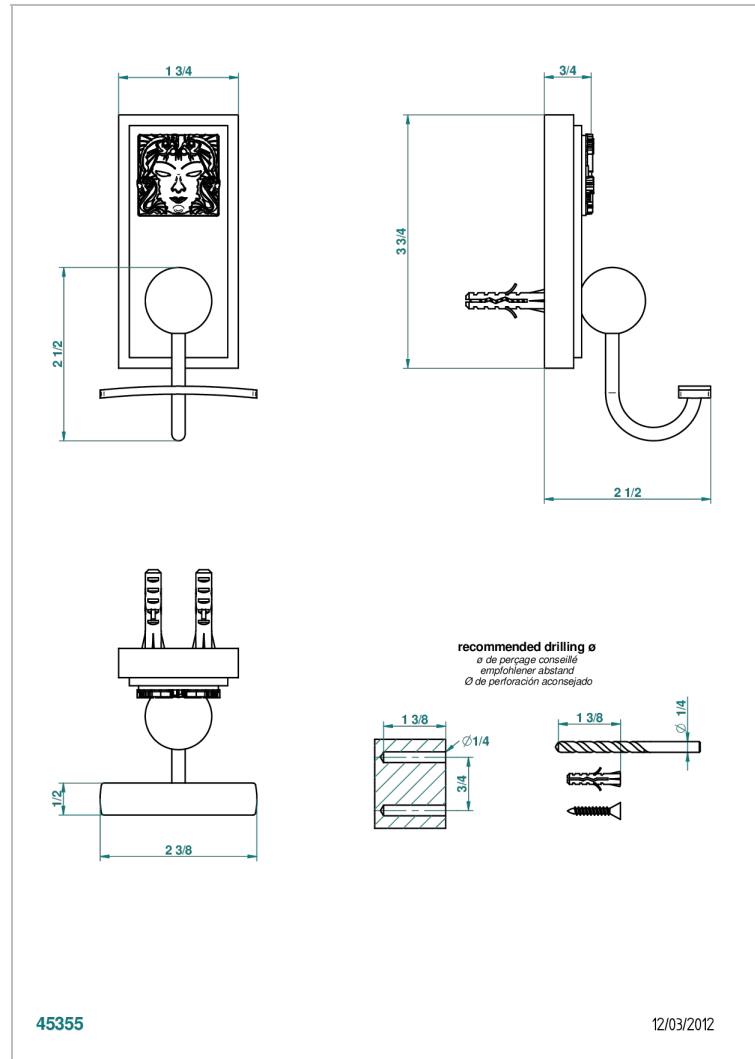

MASQUE DE FEMME SOLAIRE

A2S-510

Bademantelhaken

THG[®]
PARIS

EIGENSCHAFTEN

- Masque de Femme solaire
- Bademantelhaken

VERFÜGBARE OBERFLÄCHEN

Blassgold - F30
Blassgold matt unlackiert - F31
Chrom - A02
Chrom / gold - G02
Chrom matt - C02
Gold - F01

Gold matt - F07
Mattschwarz keramik - D30
Nickel matt - C01
Silbernickel - B01