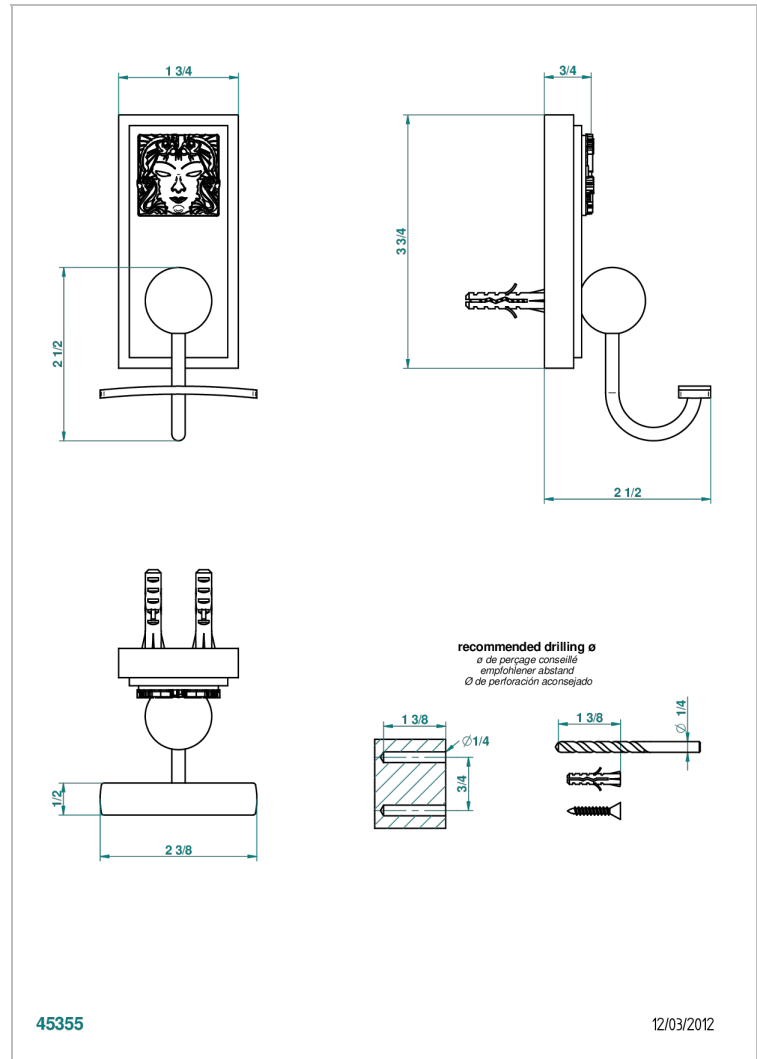

MASQUE DE FEMME SOLAIRE

A2S-510

Percha para albornoz

THG[®]
PARIS

CARACTERÍSTICAS

- Masque de Femme Solaire
- Percha para albornoz

ACABADOS DISPONIBLES

Cerámica negra mate - D30
Cromo - A02
Cromo / dorado - G02
Cromo mate - C02
Dorado - F01
Dorado mate - F07