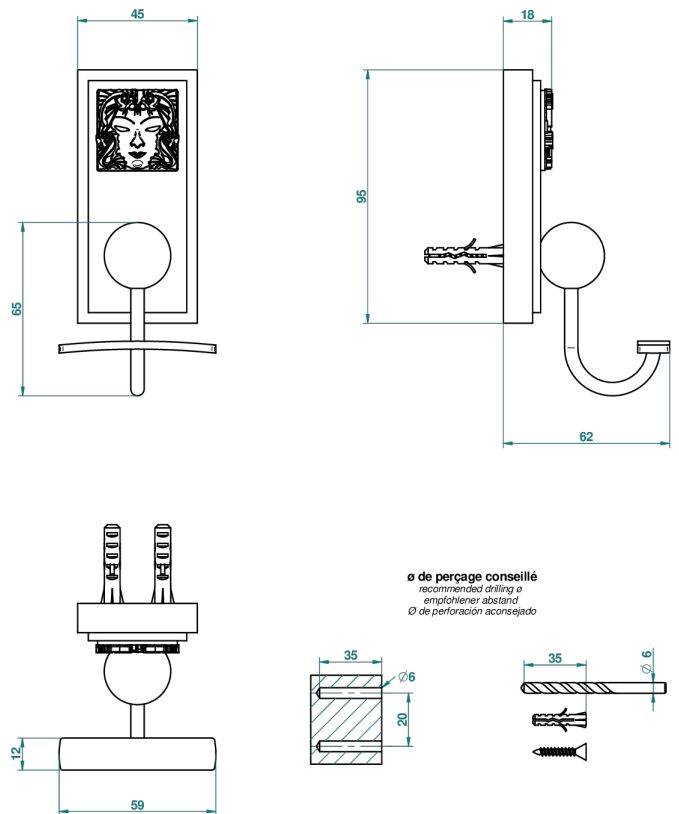

# MASQUE DE FEMME LUNAIRE

A2R-510

Porte-peignoir

THG<sup>®</sup>  
PARIS

45355

12/03/2012

## CARACTÉRISTIQUES

- Accessoire en laiton