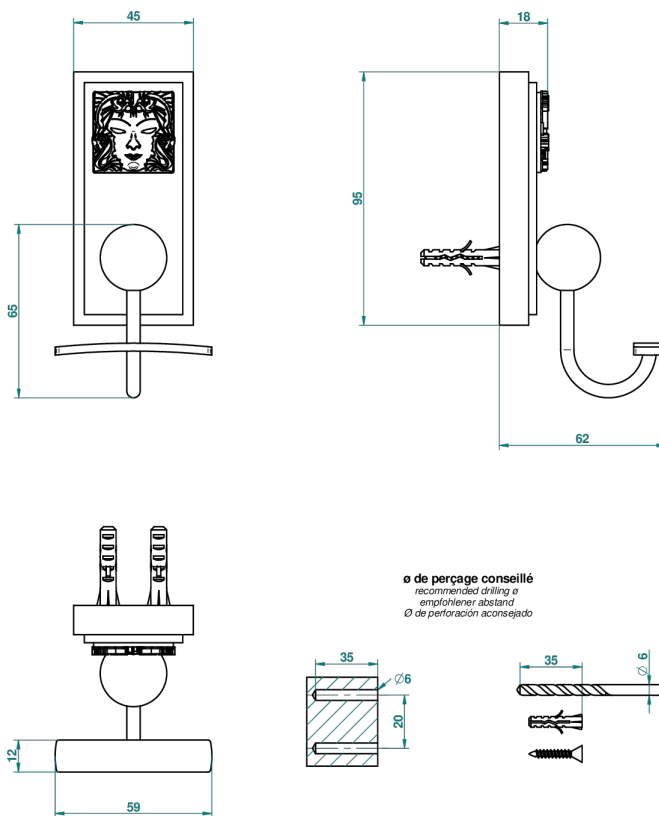

# MASQUE DE FEMME LUNAIRE

A2R-510

Percha para albornoz

THG<sup>®</sup>  
PARIS

45355

12/03/2012

## CARACTERÍSTICAS

- Masque de Femme Lunaire
- Percha para albornoz