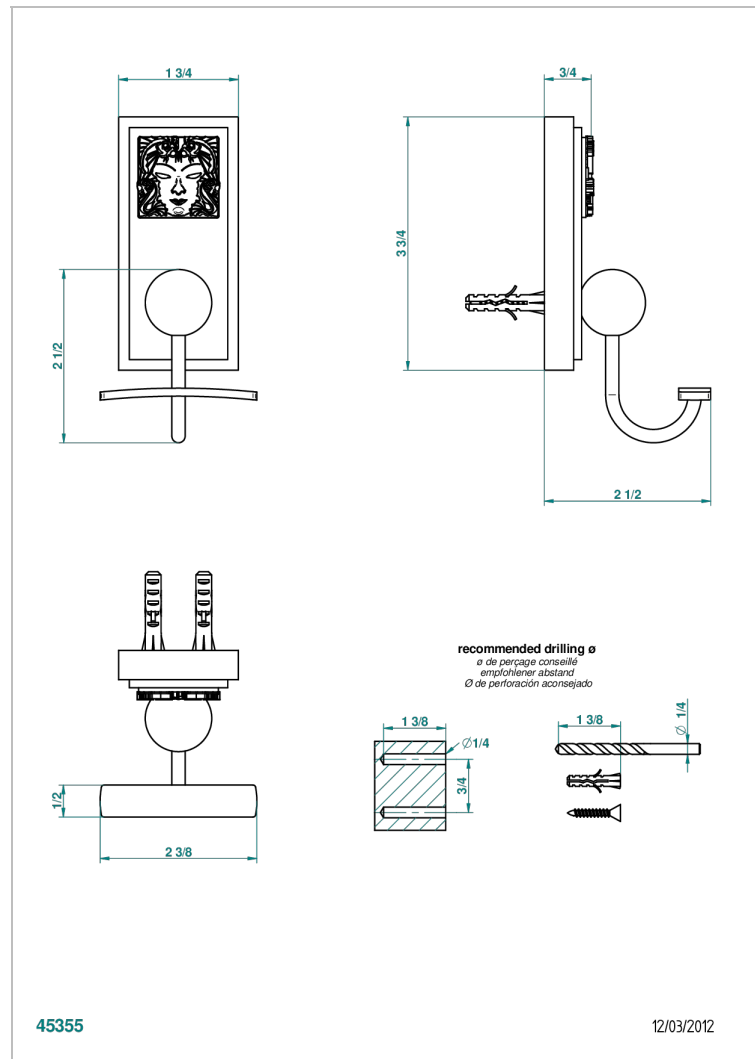

# MASQUE DE FEMME LUNAIRE

A2R-510

Percha para albornoz

THG<sup>®</sup>  
PARIS

## CARACTERÍSTICAS

- Masque de Femme Lunaire
- Percha para albornoz