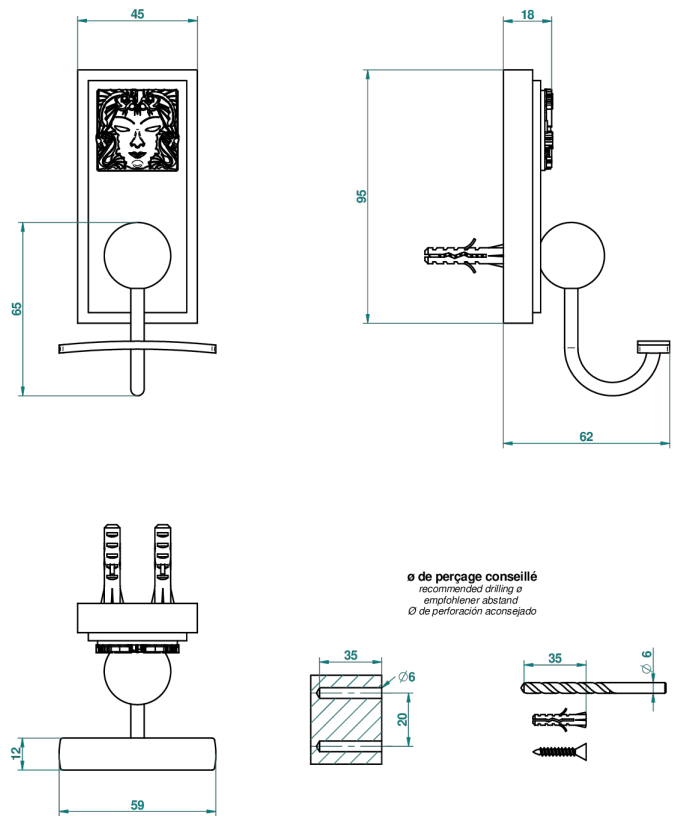

MASQUE DE FEMME LUNAIRE

A2R-510

Porte-peignoir

THG[®]
PARIS

45355

12/03/2012

CARACTÉRISTIQUES

- Accessoire en laiton

FINITIONS DISPONIBLES

Chromé - A02
Chromé / doré - G02
Chromé mat - C02
Doré brillant - F01
Doré mat - F07
Nickel brillant - B01

Nickel mat - C01
Noir mat céramique - D30
Or pâle - F30
Or pâle mat - F31