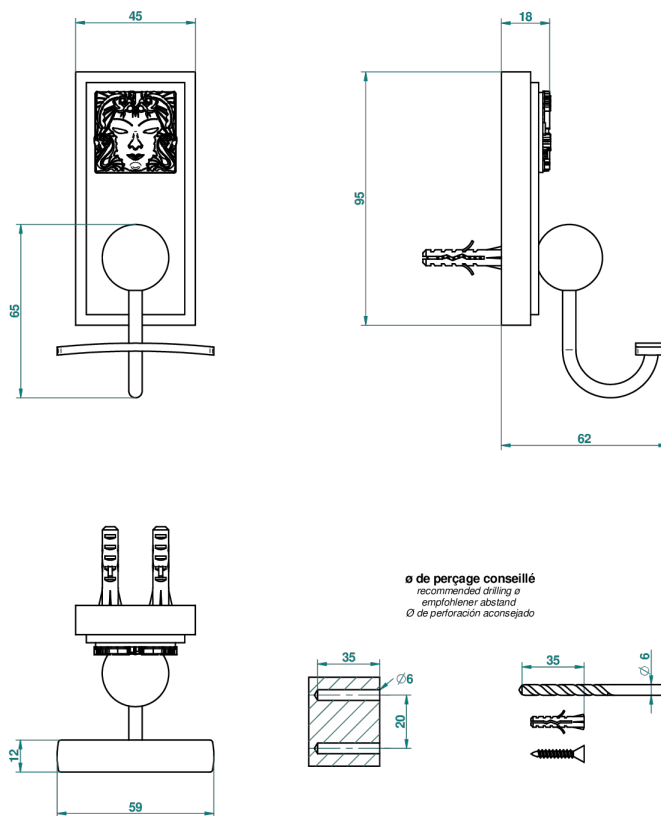

# MASQUE DE FEMME LUNAIRE

A2R-510

Percha para albornoz

THG<sup>®</sup>  
PARIS

## CARACTERÍSTICAS

- Masque de Femme Lunaire
- Percha para albornoz