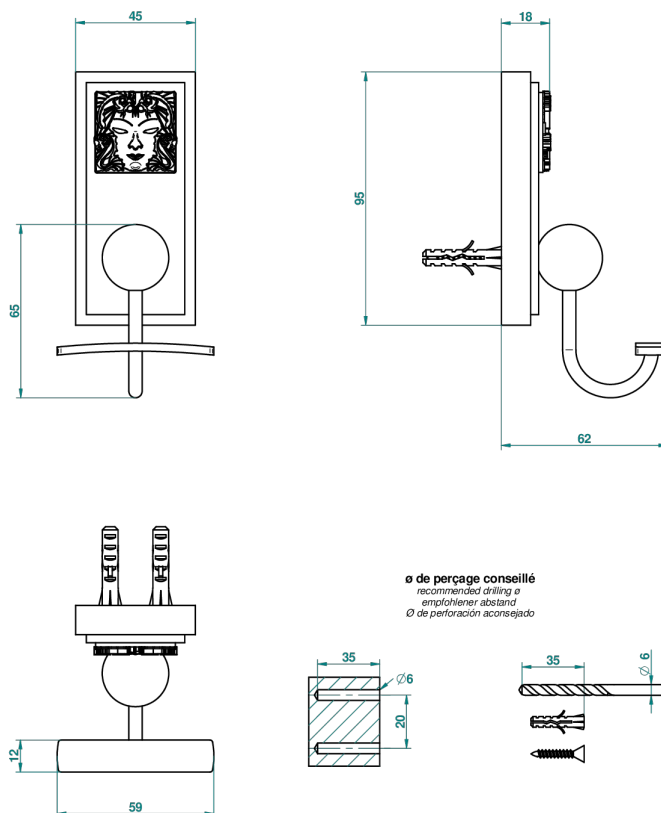

# MASQUE DE FEMME LUNAIRE

A2R-510

Robe hook

THG<sup>®</sup>  
PARIS

45355

12/03/2012

## CHARACTERISTIC

- Masque de Femme Lunaire
- Robe hook