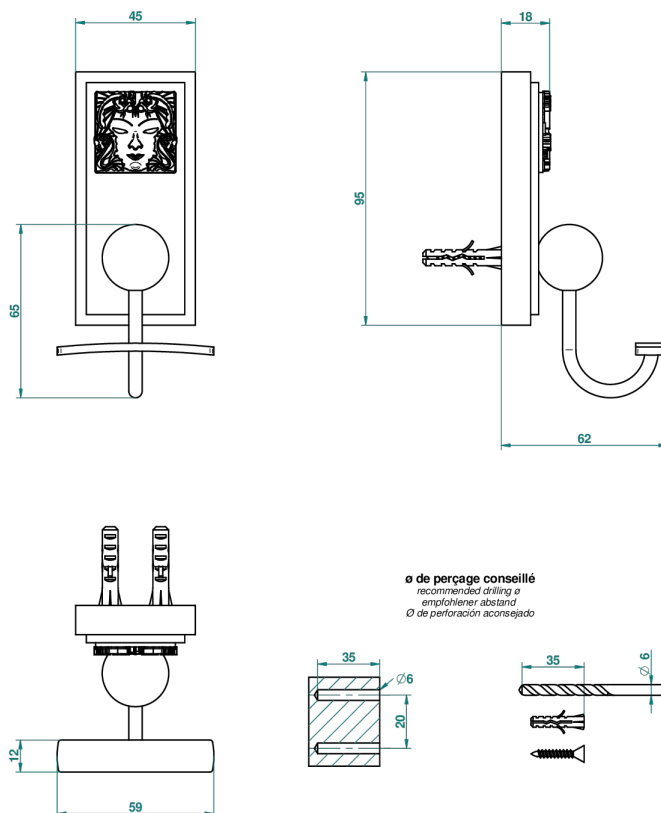

# MASQUE DE FEMME LUNAIRE

A2R-510

Bademantelhaken

THG<sup>®</sup>  
PARIS

45355

12/03/2012

## EIGENSCHAFTEN

- Masque de Femme lunaire
- Bademantelhaken

## VERFÜGBARE OBERFLÄCHEN

Blassgold - F30  
Blassgold matt unlackiert - F31  
Chrom - A02  
Chrom / gold - G02  
Chrom matt - C02  
Gold - F01

Gold matt - F07  
Mattschwarz keramik - D30  
Nickel matt - C01  
Silbernickel - B01