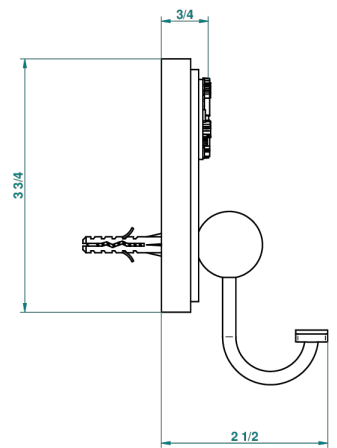

MASQUE DE FEMME LUNAIRE

A2R-510

Robe hook

THG®
PARIS

45355

12/03/2012

CHARACTERISTIC

- Masque de Femme Lunaire
- Robe hook

AVAILABLE FINITIONS

Black ceram - D30
Matt chrome - C02
Matt gold - F07
Matt nickel (color finish) - C01
Polished chrome (color finish) - A02
Polished chrome / Polished gold (color finish) - G02

Polished gold (color finish) - F01
Polished nickel - B01
Soft gold - F30
Soft matt gold - F31