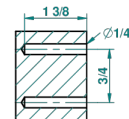

MASQUE DE FEMME LUNAIRE

A2R-510

Robe hook

THG®
PARIS

45355

12/03/2012

CHARACTERISTIC

- Masque de Femme Lunaire
- Robe hook

AVAILABLE FINITIONS

Black ceram - D30
Matt chrome - C02
Matt gold - F07
Matt nickel (color finish) - C01
Polished chrome (color finish) - A02
Polished chrome / Polished gold (color finish) - G02

Polished gold (color finish) - F01
Polished nickel - B01
Soft gold - F30
Soft matt gold - F31