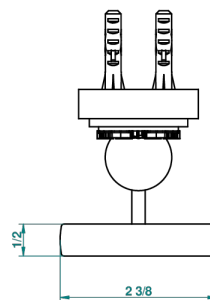

MASQUE DE FEMME LUNAIRE

A2R-510

Robe hook

THG®
PARIS

45355

12/03/2012

CHARACTERISTIC

- Masque de Femme Lunaire
- Robe hook

AVAILABLE FINITIONS

Black ceram - D30
Matt chrome - C02
Matt gold - F07
Matt nickel (color finish) - C01
Polished chrome (color finish) - A02
Polished chrome / Polished gold (color finish) - G02

Polished gold (color finish) - F01
Polished nickel - B01
Soft gold - F30
Soft matt gold - F31