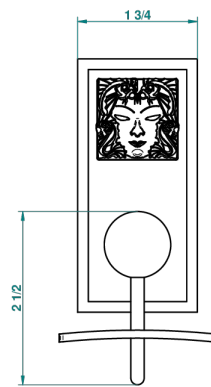

MASQUE DE FEMME LUNAIRE

A2R-510

Robe hook

THG®
PARIS

45355

12/03/2012

CHARACTERISTIC

- Masque de Femme Lunaire
- Robe hook

AVAILABLE FINITIONS

Black ceram - D30
Matt chrome - C02
Matt gold - F07
Matt nickel (color finish) - C01
Polished chrome (color finish) - A02
Polished chrome / Polished gold (color finish) - G02

Polished gold (color finish) - F01
Polished nickel - B01
Soft gold - F30
Soft matt gold - F31