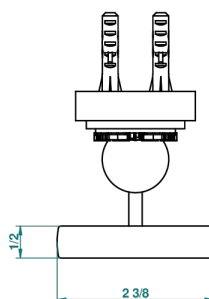

MASQUE DE FEMME LUNAIRE

A2R-510

Bademantelhaken

45355

12/03/2012

EIGENSCHAFTEN

- Masque de Femme lunaire
- Bademantelhaken

VERFÜGBARE OBERFLÄCHEN

Blassgold - F30
Blassgold matt unlackiert - F31
Chrom - A02
Chrom / gold - G02
Chrom matt - C02
Gold - F01

Gold matt - F07
Mattschwarz keramik - D30
Nickel matt - C01
Silbernickel - B01