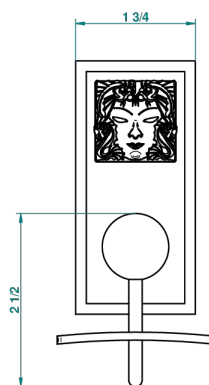

MASQUE DE FEMME LUNAIRE

A2R-510

Bademantelhaken

45355

12/03/2012

EIGENSCHAFTEN

- Masque de Femme lunaire
- Bademantelhaken

VERFÜGBARE OBERFLÄCHEN

Blassgold - F30
Blassgold matt unlackiert - F31
Chrom - A02
Chrom / gold - G02
Chrom matt - C02
Gold - F01

Gold matt - F07
Mattschwarz keramik - D30
Nickel matt - C01
Silbernickel - B01