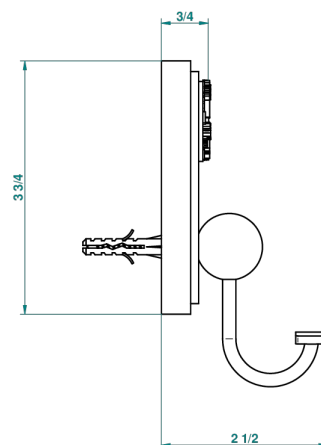

MASQUE DE FEMME LUNAIRE

A2R-510

Bademantelhaken

45355

12/03/2012

EIGENSCHAFTEN

- Masque de Femme lunaire
- Bademantelhaken

VERFÜGBARE OBERFLÄCHEN

Blassgold - F30
Blassgold matt unlackiert - F31
Chrom - A02
Chrom / gold - G02
Chrom matt - C02
Gold - F01

Gold matt - F07
Mattschwarz keramik - D30
Nickel matt - C01
Silbernickel - B01