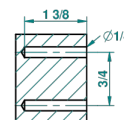

MASQUE DE FEMME LUNAIRE

A2R-510

Bademantelhaken

45355

12/03/2012

EIGENSCHAFTEN

- Masque de Femme lunaire
- Bademantelhaken

VERFÜGBARE OBERFLÄCHEN

Blassgold - F30
Blassgold matt unlackiert - F31
Chrom - A02
Chrom / gold - G02
Chrom matt - C02
Gold - F01

Gold matt - F07
Mattschwarz keramik - D30
Nickel matt - C01
Silbernickel - B01