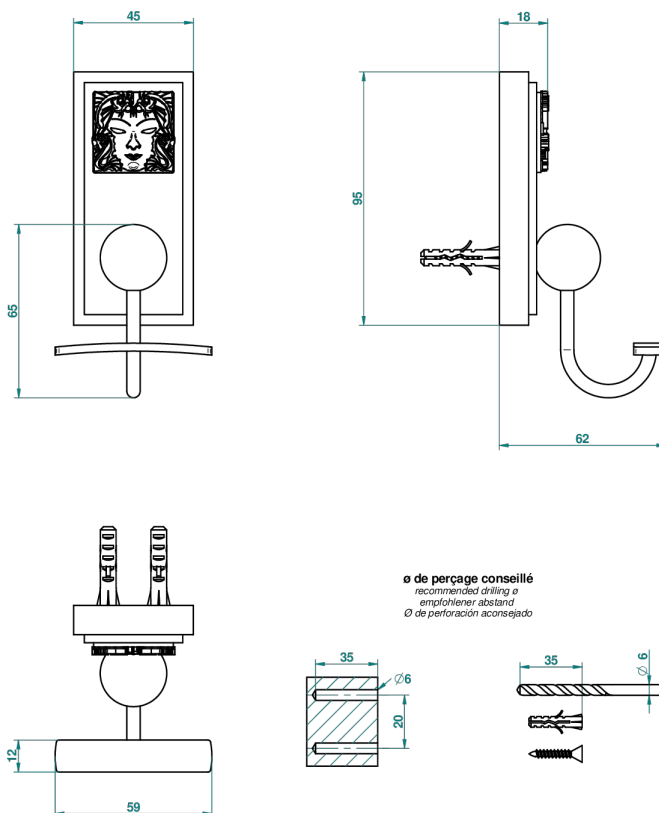

MASQUE DE FEMME, LUNAIRE

A2R-510

Крючок для халатов поперечный

THG[®]
PARIS

45355

12/03/2012

ХАРАКТЕРИСТИКИ

- Masque de Femme, lunaire
- Крючок для халатов поперечный

ДОСТУПНЫЕ ВАРИАНТЫ ПОКРЫТИЙ

Black ceram - D30
Золото - F01
Матовое золото - F07
Матовое светлое золото - F31
Матовый никель - C01
Матовый хром - C02

Никель - B01
Светлое золото - F30
Хром - A02
Хром/золото - G02