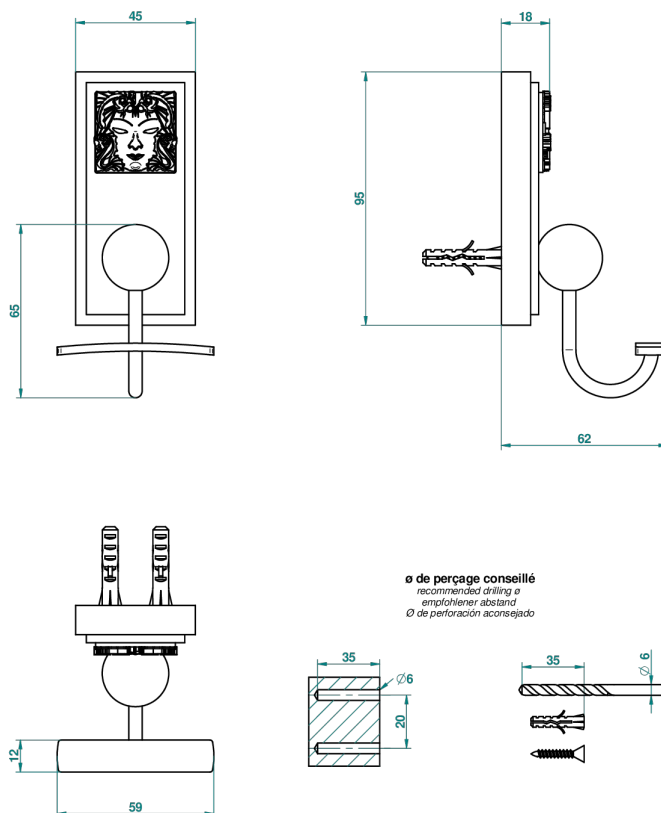

MASQUE DE FEMME LUNAIRE

A2R-510

Percha para albornoz

THG[®]
PARIS

45355

12/03/2012

CARACTERÍSTICAS

- Masque de Femme Lunaire
- Percha para albornoz