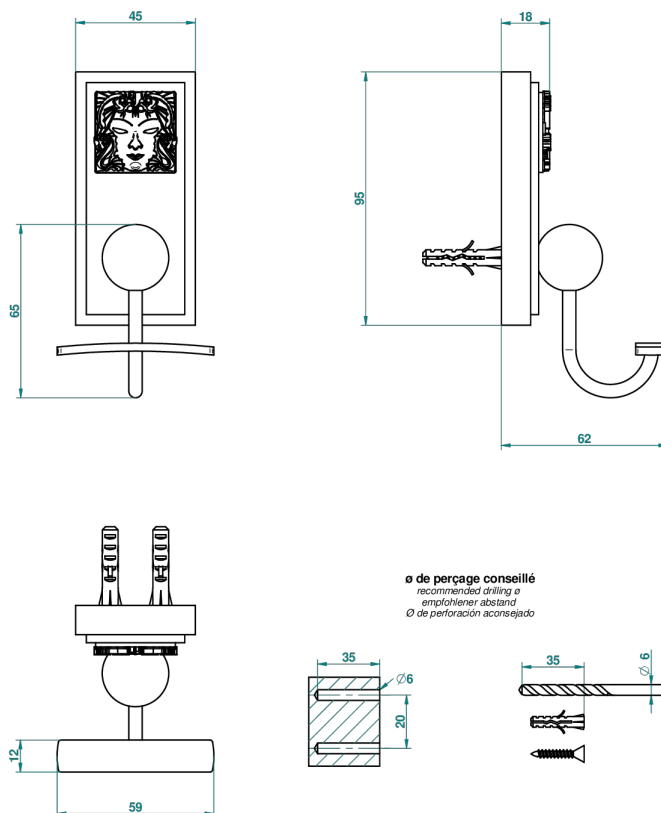

MASQUE DE FEMME LUNAIRE

A2R-510

Robe hook

THG[®]
PARIS

45355

12/03/2012

CHARACTERISTIC

- Masque de Femme Lunaire
- Robe hook