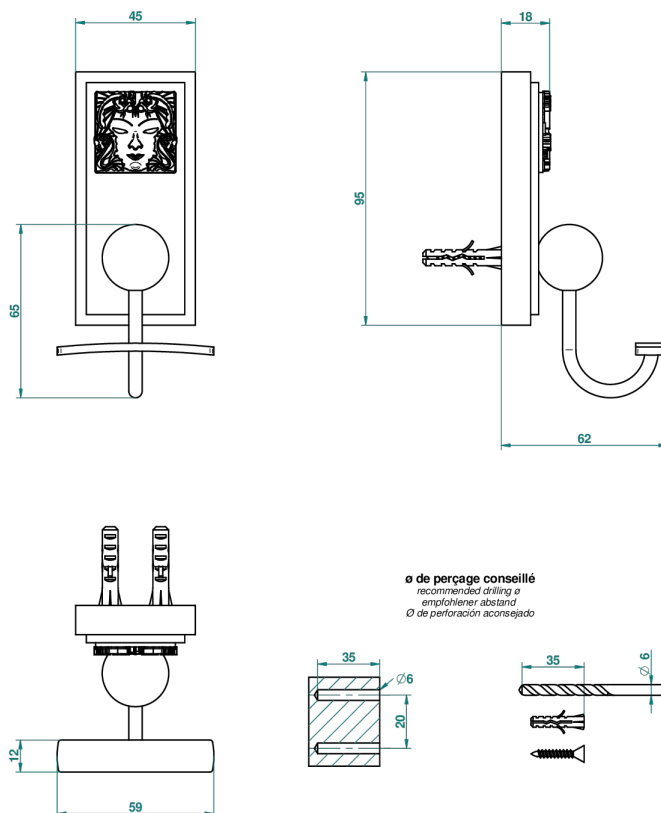

MASQUE DE FEMME LUNAIRE

A2R-510

Bademantelhaken

THG[®]
PARIS

45355

12/03/2012

EIGENSCHAFTEN

- Masque de Femme lunaire
- Bademantelhaken

VERFÜGBARE OBERFLÄCHEN

Blassgold - F30
Blassgold matt unlackiert - F31
Chrom - A02
Chrom / gold - G02
Chrom matt - C02
Gold - F01

Gold matt - F07
Mattschwarz keramik - D30
Nickel matt - C01
Silbernickel - B01