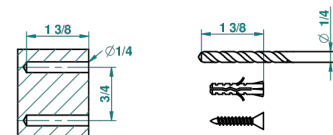

MASQUE DE FEMME LUNAIRE

A2R-510

Bademantelhaken

45355

12/03/2012

EIGENSCHAFTEN

- Masque de Femme lunaire
- Bademantelhaken

VERFÜGBARE OBERFLÄCHEN

Blassgold - F30
Blassgold matt unlackiert - F31
Chrom - A02
Chrom / gold - G02
Chrom matt - C02
Gold - F01

Gold matt - F07
Mattschwarz keramik - D30
Nickel matt - C01
Silbernickel - B01