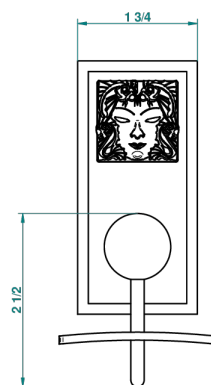

MASQUE DE FEMME LUNAIRE

A2R-510

Bademantelhaken

45355

12/03/2012

EIGENSCHAFTEN

- Masque de Femme lunaire
- Bademantelhaken

VERFÜGBARE OBERFLÄCHEN

Blassgold - F30
Blassgold matt unlackiert - F31
Chrom - A02
Chrom / gold - G02
Chrom matt - C02
Gold - F01

Gold matt - F07
Mattschwarz keramik - D30
Nickel matt - C01
Silbernickel - B01