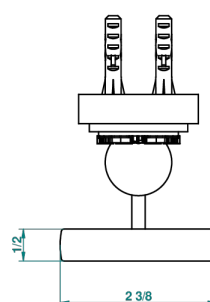

MASQUE DE FEMME LUNAIRE

A2R-510

Bademantelhaken

45355

12/03/2012

EIGENSCHAFTEN

- Masque de Femme lunaire
- Bademantelhaken

VERFÜGBARE OBERFLÄCHEN

Blassgold - F30
Blassgold matt unlackiert - F31
Chrom - A02
Chrom / gold - G02
Chrom matt - C02
Gold - F01

Gold matt - F07
Mattschwarz keramik - D30
Nickel matt - C01
Silbernickel - B01