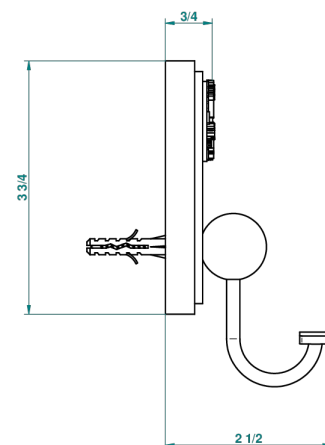

MASQUE DE FEMME LUNAIRE

A2R-510

Bademantelhaken

45355

12/03/2012

EIGENSCHAFTEN

- Masque de Femme lunaire
- Bademantelhaken

VERFÜGBARE OBERFLÄCHEN

Blassgold - F30
Blassgold matt unlackiert - F31
Chrom - A02
Chrom / gold - G02
Chrom matt - C02
Gold - F01

Gold matt - F07
Mattschwarz keramik - D30
Nickel matt - C01
Silbernickel - B01