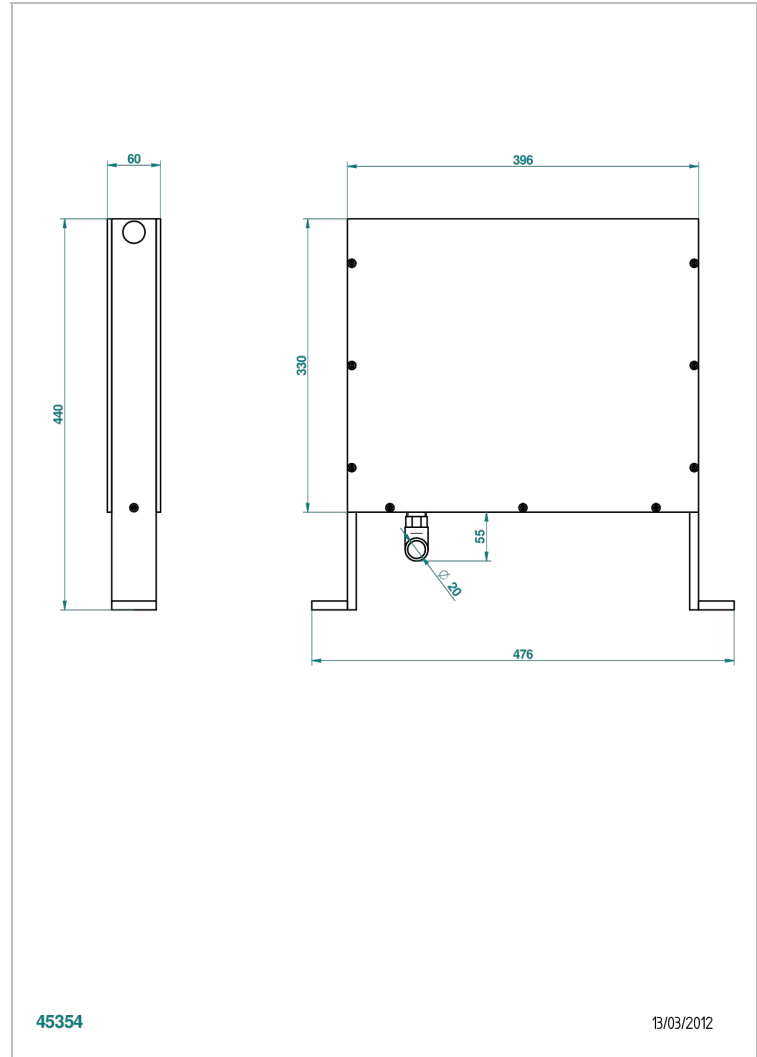

STANDARDARTIKEL

G00-5598

Schlauchkasten unter der Badewanne für Duschschauch

EIGENSCHAFTEN

- Standardartikel
- Schlauchkasten unter der Badewanne für Duschschauch

VERFÜGBARE OBERFLÄCHEN

*** - A00