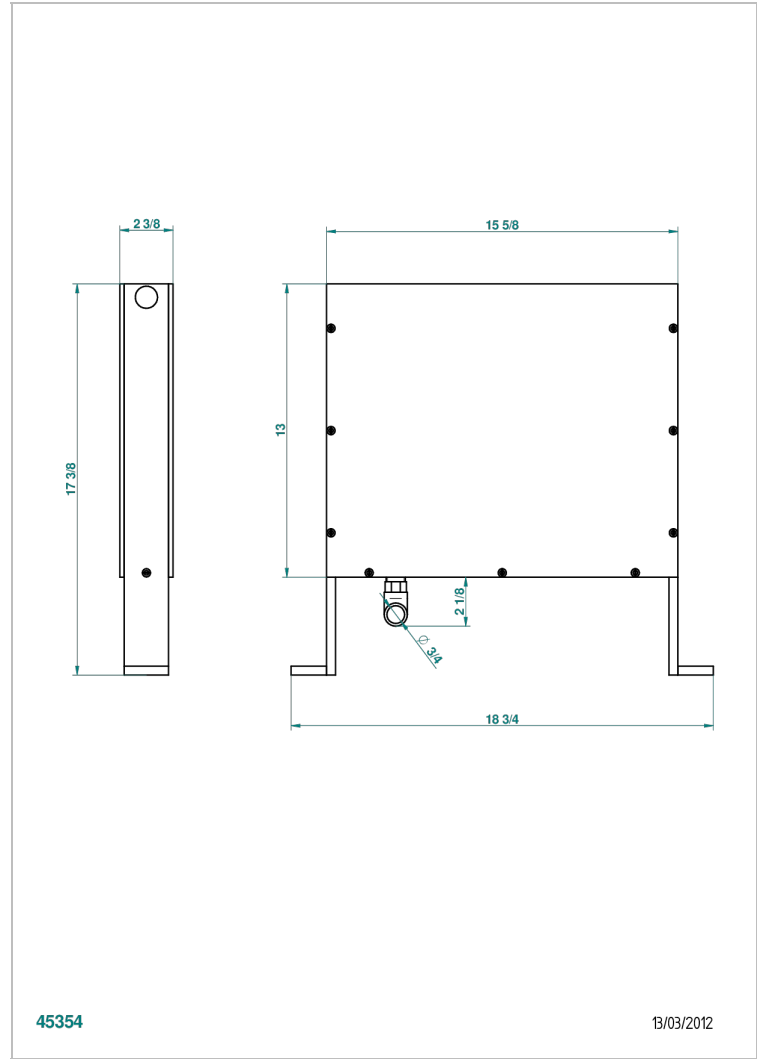

STANDARDARTIKEL

G00-5598

Schlauchkasten unter der Badewanne für Duschschauch

EIGENSCHAFTEN

- Standardartikel
- Schlauchkasten unter der Badewanne für Duschschauch

VERFÜGBARE OBERFLÄCHEN

*** - A00